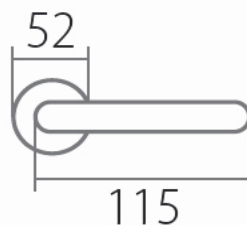

APOLLO P111 klika+koule, pravá CP

» DVEŘNÍ KOVÁNÍ » INTERIÉROVÉ » Rozetové kulaté

Dodavatelské číslo	HS118917
Značka	TWIN
Kód produktu	03800-4790

Povrch:
AN- antik
CP - černá patina

Provedení:
BB - na obyčejný klíč
PZ - na cylindrickou vložku (např. FAB)
WC - s WC kličkou
KPZL - klika - koule, klika směřuje vlevo
KPZR - klika - koule, klika směřuje vpravo

Rozměr

Dostupnost sklad SEZAM :

u dodavatele

APOLLO P111 klika+koule, pravá CP

» DVEŘNÍ KOVÁNÍ » INTERIÉROVÉ » Rozetové kulaté

Parametry

Značka	TWIN
Barva	Černá
