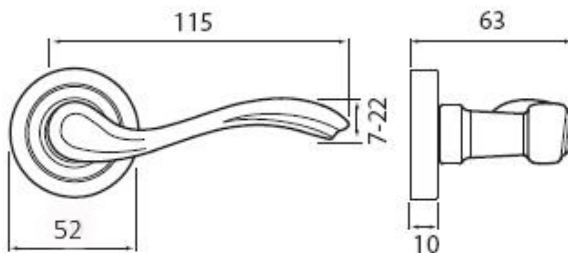

# APOLLO P111 klika+koule, pravá CP

» DVEŘNÍ KOVÁNÍ » INTERIÉROVÉ » Rozetové kulaté

Dodavatelské číslo	HS118917
Značka	TWIN
Kód produktu	03800-4790
Balení	0 ks

Povrch:  
AN- antik  
CP - černá patina

Provedení:  
BB - na obyčejný klíč  
PZ - na cylindrickou vložku (např. FAB)  
WC - s WC klíčkou  
KPZL - klika - koule, klika směřuje vlevo  
KPZR - klika - koule, klika směřuje vpravo

## Rozměr