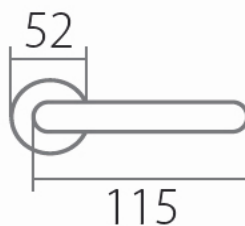

# APOLLO P111 klika+koule, pravá CP

» DVEŘNÍ KOVÁNÍ » INTERIÉROVÉ » Rozetové kulaté

Dodavatelské číslo	HS118917
Značka	TWIN
Kód produktu	03800-4790
Balení	0 ks

Povrch:  
AN- antik  
CP - černá patina

Provedení:  
BB - na obyčejný klíč  
PZ - na cylindrickou vložku (např. FAB)  
WC - s WC klíčkou  
KPZL - klika - koule, klika směřuje vlevo  
KPZR - klika - koule, klika směřuje vpravo

## Rozměr