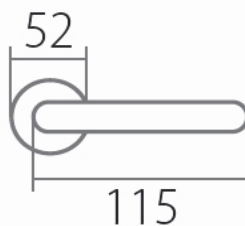

APOLLO P111 PZ/AN

» DVEŘNÍ KOVÁNÍ » INTERIÉROVÉ » Rozetové kulaté

Dodavatelské číslo	HS114461
Značka	TWIN
Kód produktu	03800-4795
Balení	0 ks

Povrch:
AN- antik
CP - černá patina

Provedení:
BB - na obyčejný klíč
PZ - na cylindrickou vložku (např. FAB)
WC - s WC kličkou
KPZL - klika - koule, klika směřuje vlevo
KPZR - klika - koule, klika směřuje vpravo

Rozměr

APOLLO P111 PZ/AN

» DVEŘNÍ KOVÁNÍ » INTERIÉROVÉ » Rozetové kulaté

Dostupnost na hlavním skladě:
Dostupné množství u dodavatele:

skladem u dodavatele
skladem

APOLLO P111 PZ/AN

» DVEŘNÍ KOVÁNÍ » INTERIÉROVÉ » Rozetové kulaté

Parametry

Značka	TWIN
Barva	Surová mosaz
