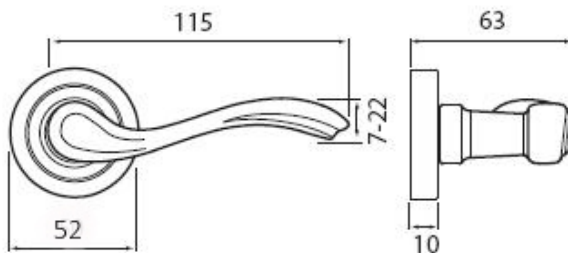

APOLLO P111 PZ/AN

» DVEŘNÍ KOVÁNÍ » INTERIÉROVÉ » Rozetové kulaté

Dodavatelské číslo	HS114461
Značka	TWIN
Kód produktu	03800-4795
Balení	0 ks

Povrch:
AN- antik
CP - černá patina

Provedení:
BB - na obyčejný klíč
PZ - na cylindrickou vložku (např. FAB)
WC - s WC kličkou
KPZL - klika - koule, klika směřuje vlevo
KPZR - klika - koule, klika směřuje vpravo

Rozměr

APOLLO P111 PZ/AN

» DVEŘNÍ KOVÁNÍ » INTERIÉROVÉ » Rozetové kulaté

Dostupnost na hlavním skladě:
Dostupné množství u dodavatele:

skladem u dodavatele
skladem

APOLLO P111 PZ/AN

» DVEŘNÍ KOVÁNÍ » INTERIÉROVÉ » Rozetové kulaté

Parametry

Značka	TWIN
Barva	Surová mosaz
