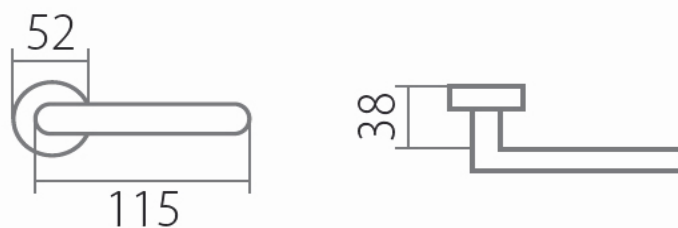

APOLLO P111 PZ/CP

» DVEŘNÍ KOVÁNÍ » INTERIÉROVÉ » Rozetové kulaté

Dodavatelské číslo	HS114467
Značka	TWIN
Kód produktu	03800-4800
Balení	0 ks

Povrch:
AN- antik
CP - černá patina

Provedení:
BB - na obyčejný klíč
PZ - na cylindrickou vložku (např. FAB)
WC - s WC klíčkou
KPZL - klika - koule, klika směřuje vlevo
KPZR - klika - koule, klika směřuje vpravo

Rozměr

APOLLO P111 PZ/CP

» DVEŘNÍ KOVÁNÍ » INTERIÉROVÉ » Rozetové kulaté

Dostupnost na hlavním skladě:
Dostupné množství u dodavatele:

skladem u dodavatele
skladem

APOLLO P111 PZ/CP

» DVEŘNÍ KOVÁNÍ » INTERIÉROVÉ » Rozetové kulaté

Parametry

Značka	TWIN
Barva	Černá
