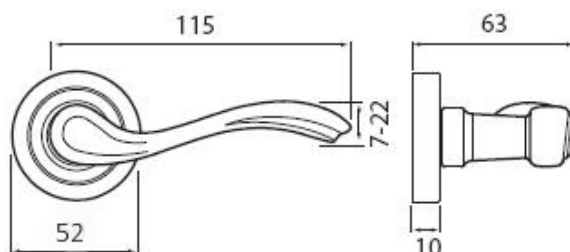

APOLLO P111 PZ/CP

» DVEŘNÍ KOVÁNÍ » INTERIÉROVÉ » Rozetové kulaté

Dodavatelské číslo	HS114467
Značka	TWIN
Kód produktu	03800-4800

Povrch:
AN- antik
CP - černá patina

Provedení:
BB - na obyčejný klíč
PZ - na cylindrickou vložku (např. FAB)
WC - s WC kličkou
KPZL - klika - koule, klika směřuje vlevo
KPZR - klika - koule, klika směřuje vpravo

Rozměr

Dostupnost sklad SEZAM :

u dodavatele

APOLLO P111 PZ/CP

» DVEŘNÍ KOVÁNÍ » INTERIÉROVÉ » Rozetové kulaté

Parametry

Značka	TWIN
Barva	Černá
