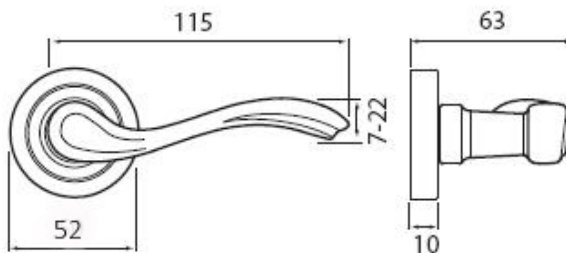

APOLLO P111 PZ/CP

» DVEŘNÍ KOVÁNÍ » INTERIÉROVÉ » Rozetové kulaté

Dodavatelské číslo	HS114467
Značka	TWIN
Kód produktu	03800-4800
Balení	0 ks

Povrch:
AN- antik
CP - černá patina

Provedení:
BB - na obyčejný klíč
PZ - na cylindrickou vložku (např. FAB)
WC - s WC klíčkou
KPZL - klika - koule, klika směřuje vlevo
KPZR - klika - koule, klika směřuje vpravo

Rozměr

APOLLO P111 PZ/CP

» DVEŘNÍ KOVÁNÍ » INTERIÉROVÉ » Rozetové kulaté

Dostupnost na hlavním skladě:
Dostupné množství u dodavatele:

skladem u dodavatele
skladem

APOLLO P111 PZ/CP

» DVEŘNÍ KOVÁNÍ » INTERIÉROVÉ » Rozetové kulaté

Parametry

Značka	TWIN
Barva	Černá
