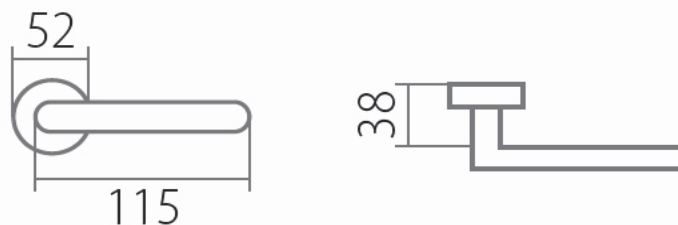

APOLLO P111 PZ/CP

» DVEŘNÍ KOVÁNÍ » INTERIÉROVÉ » Rozetové kulaté

Dodavatelské číslo	HS114467
Značka	TWIN
Kód produktu	03800-4800

Povrch:
AN- antik
CP - černá patina

Provedení:
BB - na obyčejný klíč
PZ - na cylindrickou vložku (např. FAB)
WC - s WC kličkou
KPZL - klika - koule, klika směřuje vlevo
KPZR - klika - koule, klika směřuje vpravo

Rozměr

Dostupnost sklad SEZAM :

u dodavatele

APOLLO P111 PZ/CP

» DVEŘNÍ KOVÁNÍ » INTERIÉROVÉ » Rozetové kulaté

Parametry

Značka	TWIN
Barva	Černá
