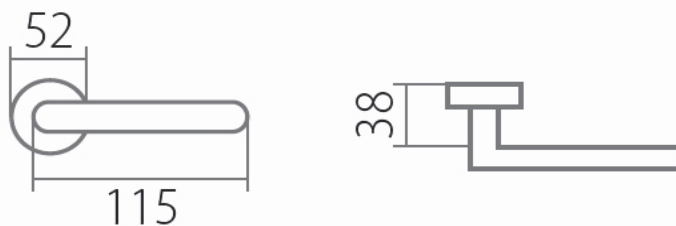

APOLLO P111 WC/AN

» DVEŘNÍ KOVÁNÍ » INTERIÉROVÉ » Rozetové kulaté

Dodavatelské číslo	HS114462
Značka	TWIN
Kód produktu	03800-4805
Balení	0 ks

Povrch:
AN- antik
CP - černá patina

Provedení:
BB - na obyčejný klíč
PZ - na cylindrickou vložku (např. FAB)
WC - s WC klíčkou
KPZL - klika - koule, klika směřuje vlevo
KPZR - klika - koule, klika směřuje vpravo

Rozměr

APOLLO P111 WC/AN

» DVEŘNÍ KOVÁNÍ » INTERIÉROVÉ » Rozetové kulaté

Dostupnost na hlavním skladě:
Dostupné množství u dodavatele:

skladem u dodavatele
více než 10 ks

APOLLO P111 WC/AN

» DVEŘNÍ KOVÁNÍ » INTERIÉROVÉ » Rozetové kulaté

Parametry

Značka	TWIN
Barva	Surová mosaz
