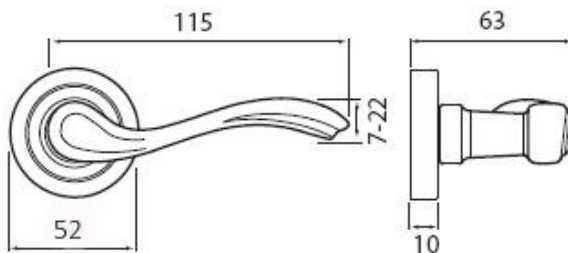

APOLLO P111 WC/AN

» DVEŘNÍ KOVÁNÍ » INTERIÉROVÉ » Rozetové kulaté

Dodavatelské číslo	HS114462
Značka	TWIN
Kód produktu	03800-4805
Balení	0 ks

Povrch:
AN- antik
CP - černá patina

Provedení:
BB - na obyčejný klíč
PZ - na cylindrickou vložku (např. FAB)
WC - s WC klíčkou
KPZL - klika - koule, klika směřuje vlevo
KPZR - klika - koule, klika směřuje vpravo

Rozměr

APOLLO P111 WC/AN

» DVEŘNÍ KOVÁNÍ » INTERIÉROVÉ » Rozetové kulaté

Dostupnost na hlavním skladě:
Dostupné množství u dodavatele:

skladem u dodavatele
více než 10 ks

APOLLO P111 WC/AN

» DVEŘNÍ KOVÁNÍ » INTERIÉROVÉ » Rozetové kulaté

Parametry

Značka	TWIN
Barva	Surová mosaz
