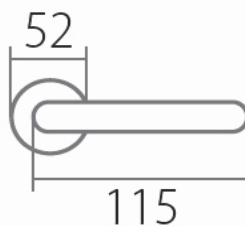

# APOLLO P111 WC/CP

» DVEŘNÍ KOVÁNÍ » INTERIÉROVÉ » Rozetové kulaté

Dodavatelské číslo	HS114468
Značka	TWIN
Kód produktu	03800-4810
Balení	0 ks

Povrch:  
AN- antik  
CP - černá patina

Provedení:  
BB - na obyčejný klíč  
PZ - na cylindrickou vložku (např. FAB)  
WC - s WC kličkou  
KPZL - klika - koule, klika směřuje vlevo  
KPZR - klika - koule, klika směřuje vpravo

## Rozměr