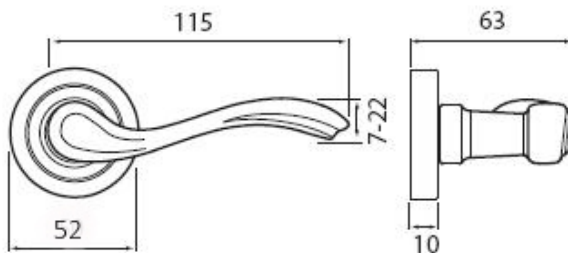

# APOLLO P111 WC/CP

» DVEŘNÍ KOVÁNÍ » INTERIÉROVÉ » Rozetové kulaté

Dodavatelské číslo	HS114468
Značka	TWIN
Kód produktu	03800-4810
Balení	0 ks

Povrch:  
AN- antik  
CP - černá patina

Provedení:  
BB - na obyčejný klíč  
PZ - na cylindrickou vložku (např. FAB)  
WC - s WC kličkou  
KPZL - klika - koule, klika směřuje vlevo  
KPZR - klika - koule, klika směřuje vpravo

## Rozměr