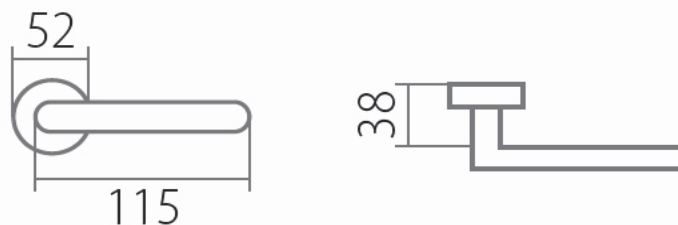

# APOLLO P111 WC/CP

» DVEŘNÍ KOVÁNÍ » INTERIÉROVÉ » Rozetové kulaté

Dodavatelské číslo	HS114468
Značka	TWIN
Kód produktu	03800-4810

Povrch:  
AN- antik  
CP - černá patina

Provedení:  
BB - na obyčejný klíč  
PZ - na cylindrickou vložku (např. FAB)  
WC - s WC kličkou  
KPZL - klika - koule, klika směřuje vlevo  
KPZR - klika - koule, klika směřuje vpravo

## Rozměr

Dostupnost sklad SEZAM :  
Dostupné sklad dodavatele:

u dodavatele  
16,00 sd

# APOLLO P111 WC/CP

» DVEŘNÍ KOVÁNÍ » INTERIÉROVÉ » Rozetové kulaté

## Parametry

Značka	TWIN
Barva	Černá

---