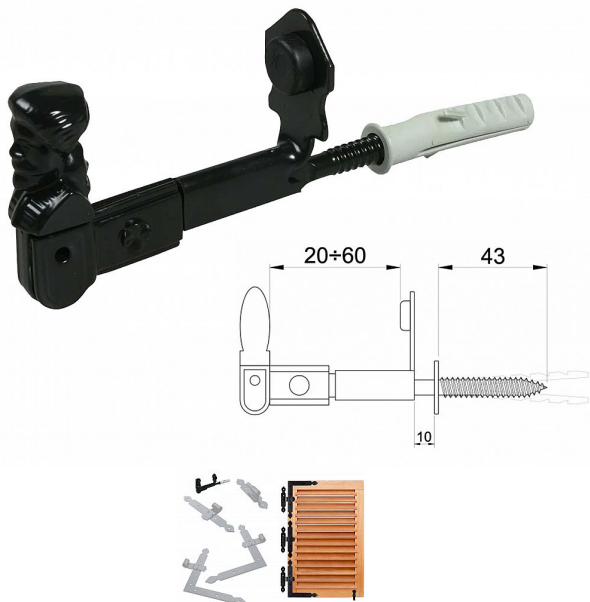

Aretace okenic černá lak stavitelná 25-60 mm 635N

» DVEŘNÍ KOVÁNÍ » STAVĚČE, ZARÁŽKY

Dodavatelské číslo 032091

Kód produktu 04058-6385

Balení 1 Ks

Aretace okenic - vhodný doplněk k ozdobným závěsům
032421, 032422, 032423.