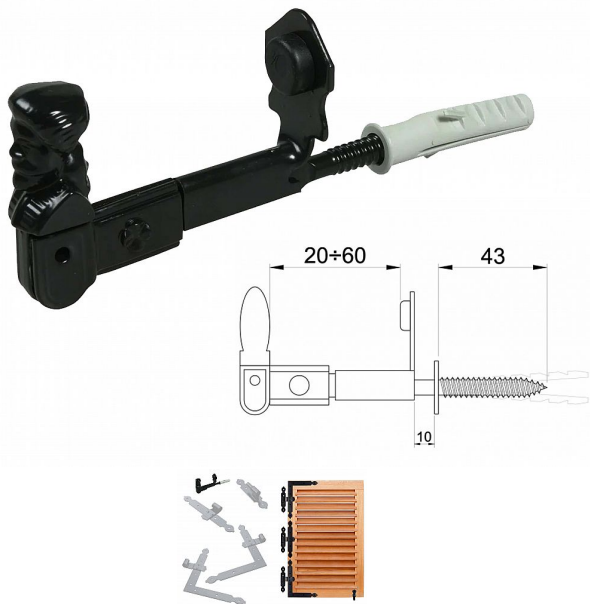

Aretace okenic černá lak stavitelná 25-60 mm 635N

» DVEŘNÍ KOVÁNÍ » STAVĚČE, ZARÁŽKY

Dodavatelské číslo 032091

Kód produktu 04058-6385

Balení 1 Ks

Aretace okenic - vhodný doplněk k ozdobným závěsům
032421, 032422, 032423.