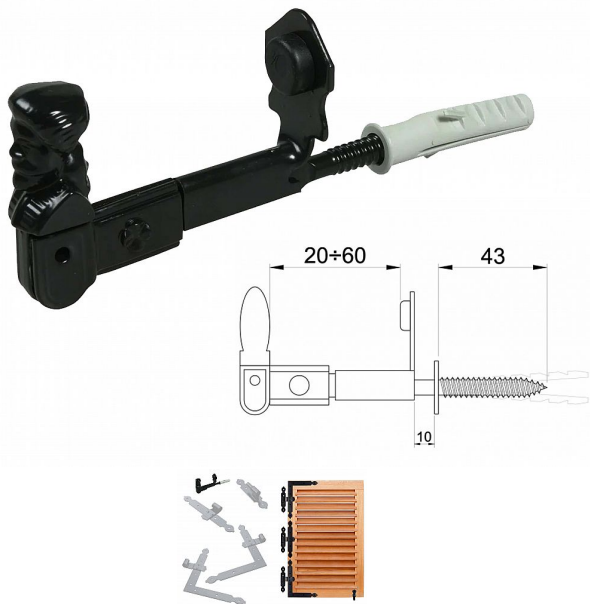

# Aretace okenic černá lak stavitelná 25-60 mm 635N

» DVEŘNÍ KOVÁNÍ » STAVĚČE, ZARÁŽKY

Dodavatelské číslo 032091

Kód produktu 04058-6385

Balení 1 Ks

Aretace okenic - vhodný doplněk k ozdobným závěsům  
032421, 032422, 032423.