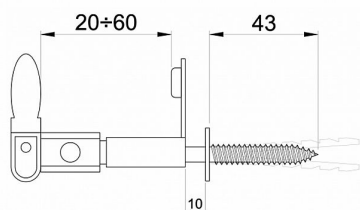

Aretace okenic černá lak stavitelná 25-60 mm 635N

» DVEŘNÍ KOVÁNÍ » STAVĚČE, ZARÁŽKY

Dodavatelské číslo 032091

Kód produktu 04058-6385

Balení 1 ks

Dostupnost na hlavním skladě: skladem u dodavatele