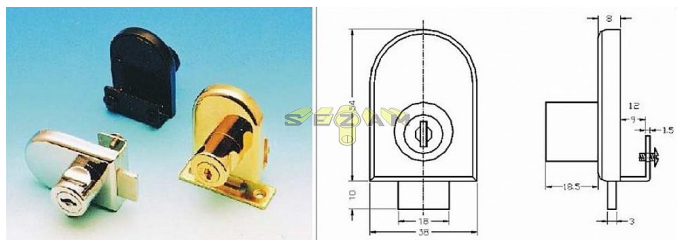

# ARMSTRONG 408 zámek na sklo chrom

» ZABEZPEČENÍ » NÁBYTKOVÉ ZÁMKY

Kód produktu

MP04052-0030

Balení

0 ks

Dostupnost na hlavním skladě:

skladem