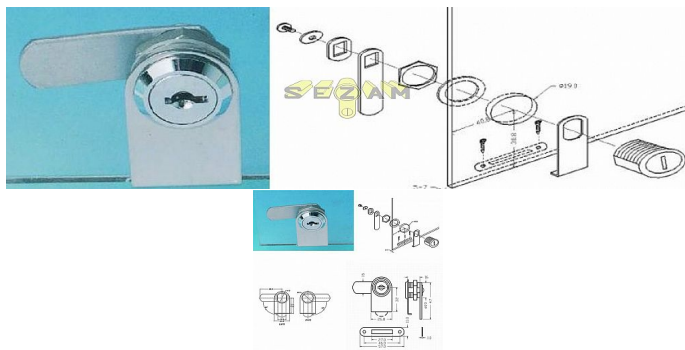

ARMSTRONG 410-1 CR na sklo 1/1

» ZABEZPEČENÍ » NÁBYTKOVÉ ZÁMKY

Kód produktu

MP04052-0050

Balení

1 ks

Dostupnost na hlavním skladě:

skladem u dodavatele