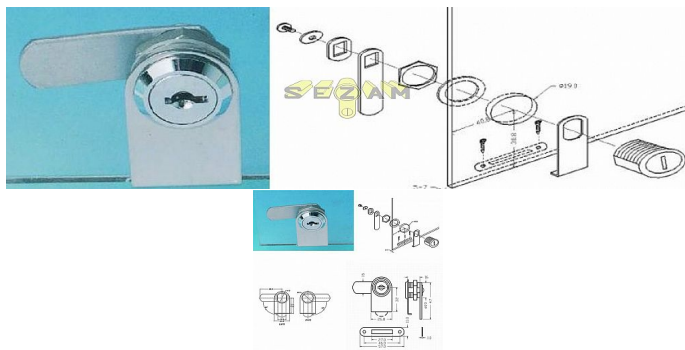

# ARMSTRONG 410-1 CR na sklo 1/1

» ZABEZPEČENÍ » NÁBYTKOVÉ ZÁMKY

Dodavatelské číslo	036035
EAN	8590531360350
Kód produktu	04052-0050
Balení	1 ks

Dostupnost na hlavním skladě: skladem u dodavatele