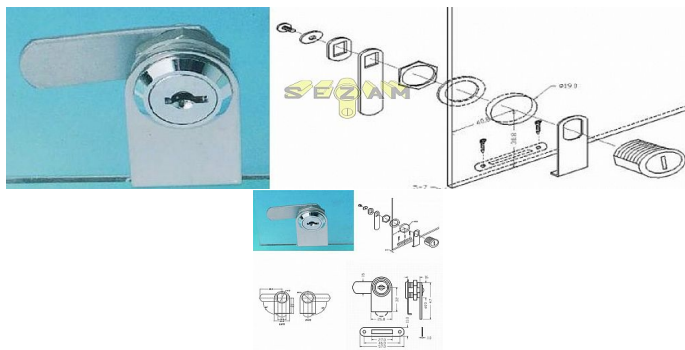

ARMSTRONG 410-1 CR na sklo 1/1

» ZABEZPEČENÍ » NÁBYTKOVÉ ZÁMKY

Dodavatelské číslo	036035
EAN	8590531360350
Kód produktu	04052-0050
Balení	1 Ks

možnost zámků na sjednocený klíč

Dostupnost sklad SEZAM : u dodavatele
Dostupné sklad dodavatele: sklad dodavatele