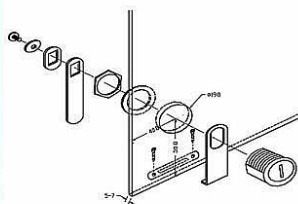

# ARMSTRONG 410-1 SU CR na sklo 1/1

» ZABEZPEČENÍ » NÁBYTKOVÉ ZÁMKY

Dodavatelské číslo	036037
EAN	8590531360374
Kód produktu	04052-0055
Balení	1 ks

Dostupnost na hlavním skladě: skladem u dodavatele