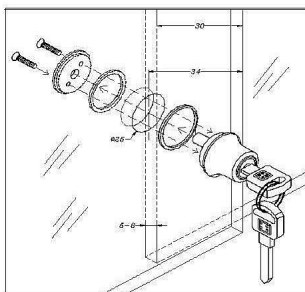

# ARMSTRONG 419 zámek na posuvná skleněná dvířka

» ZABEZPEČENÍ » NÁBYTKOVÉ ZÁMKY

Kód produktu

MP04052-0130

Balení

0 ks

Dostupnost na hlavním skladě:

skladem u dodavatele