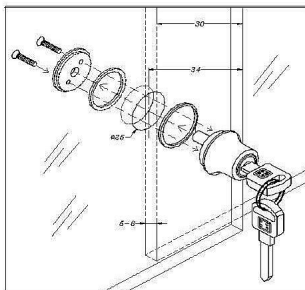

# ARMSTRONG 419 zámek na posuvná skleněná dvířka

» ZABEZPEČENÍ » NÁBYTKOVÉ ZÁMKY

Kód produktu

MP04052-0130

Balení

0 ks

Dostupnost na hlavním skladě:

skladem u dodavatele