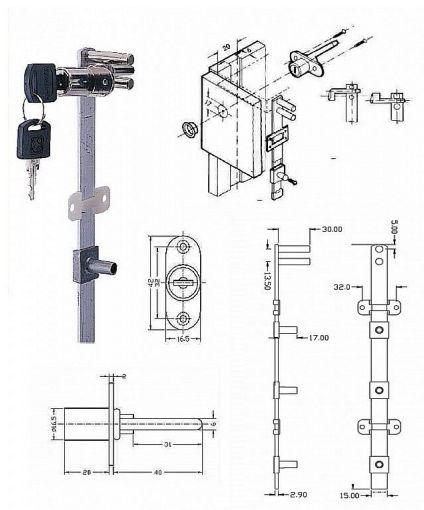

# ARMSTRONG 666-600/4 Ni centrální přední s tyčemi 036070

» ZABEZPEČENÍ » NÁBYTKOVÉ ZÁMKY

Dodavatelské číslo	036070
EAN	8590531360701
Kód produktu	04052-0110
Balení	1 Ks

komplet

Dostupnost sklad SEZAM : u dodavatele  
Dostupné sklad dodavatele: sklad dodavatele