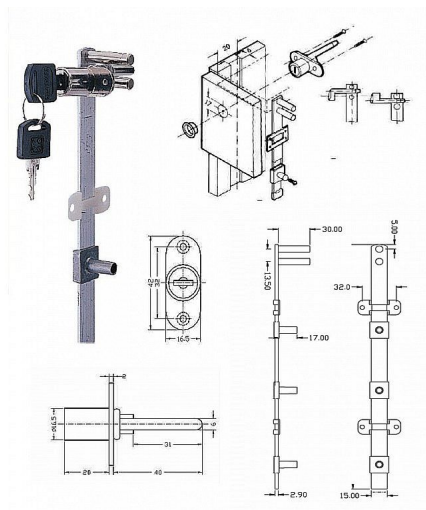

ARMSTRONG 666-600/4 Ni centrální přední s tyčemi 036070

» ZABEZPEČENÍ » NÁBYTKOVÉ ZÁMKY

Dodavatelské číslo	036070
EAN	8590531360701
Kód produktu	04052-0110
Balení	1 Ks

komplet

Dostupnost sklad SEZAM : u dodavatele
Dostupné sklad dodavatele: sklad dodavatele