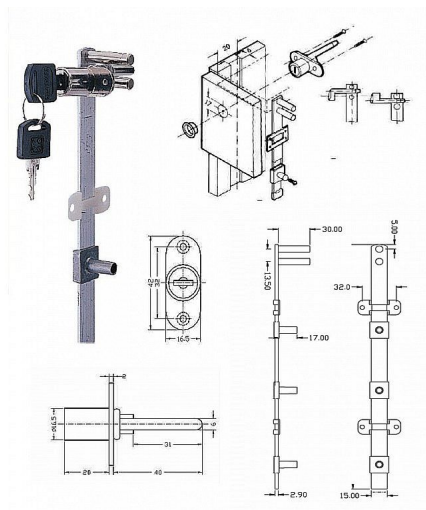

ARMSTRONG 666-600/4 Ni centrální přední s tyčemi 036070

» ZABEZPEČENÍ » NÁBYTKOVÉ ZÁMKY

| | |
|--------------------|---------------|
| Dodavatelské číslo | 036070 |
| EAN | 8590531360701 |
| Kód produktu | 04052-0110 |
| Balení | 1 Ks |