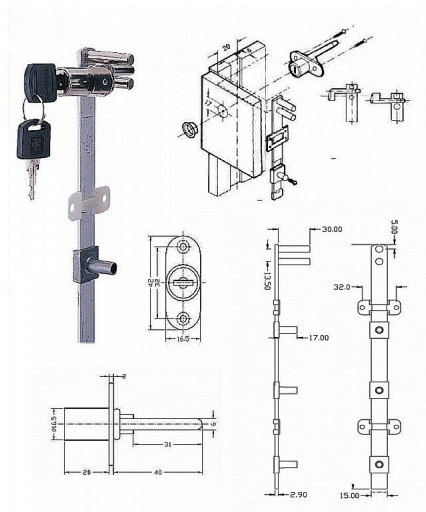

ARMSTRONG 666-600/4 Ni centrální přední

» ZABEZPEČENÍ » NÁBYTKOVÉ ZÁMKY

Kód produktu

MP04052-0110

Balení

1 Ks

zámek s tyčemi, nebo bez tyčí
k uzamykání nábytkových kontejnerů
pro uzamknutí až 4 zásuvek dle použitých dílů