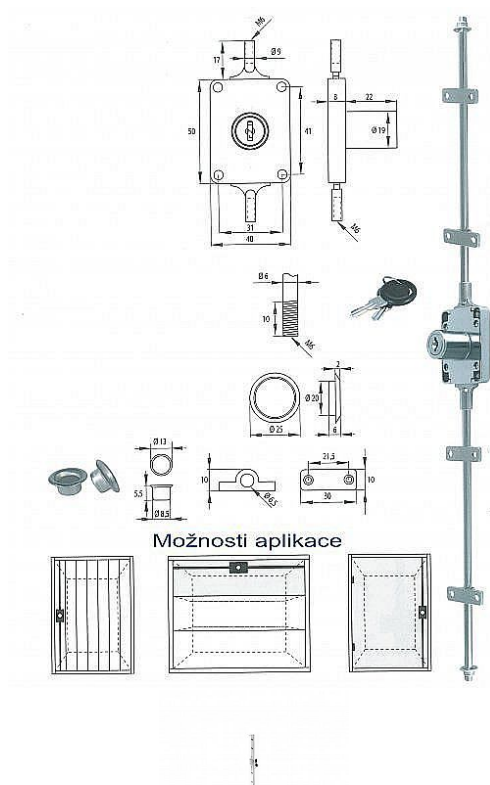

# ARMSTRONG 708-22 Ni rozvorový + tyče 036170

» ZABEZPEČENÍ » NÁBYTKOVÉ ZÁMKY

Dodavatelské číslo	036170
EAN	8590531361708
Kód produktu	04052-0160
Balení	1 Ks

nábytkový rozvorový zámek

Dostupnost sklad SEZAM : u dodavatele