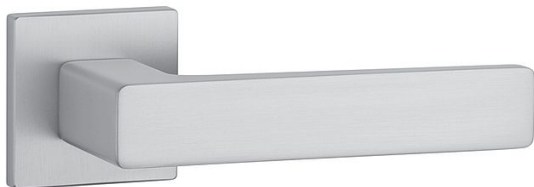

# AS - ERICA - HR 7S KL/KL na rozetách OCS

» DVEŘNÍ KOVÁNÍ » INTERIÉROVÉ » Rozetové hranaté

EAN 5902249337631

Značka MP

Kód produktu 03751-1278

Rozetová klika na interiérové dveře s hranatou rozetou je vyrobena z materiálů vysoké kvality - zamak a je povrchově upravena. Rozeta má průměr 52 mm a tloušťku jen 7 mm. Minimalistický design rozety s vysokou stabilitou kliky na dveřích působí jemně, a tím ponechává prostor pro vyniknutí designu samotné kliky.

Vlastnosti kliky APRILE LINE:

- minimalistický design rozety (tloušťka rozety jen 7 mm)
- vysoká stabilita a pevnost kliky
- vratný mechanismus - součást kliky a krytky rozety
- dlouhodobá životnost
- jednoduchá montáž
- 5 - letá záruka na funkčnost mechanik

## Parametry

Značka MP

Barva Satén chrom, F1 hliník