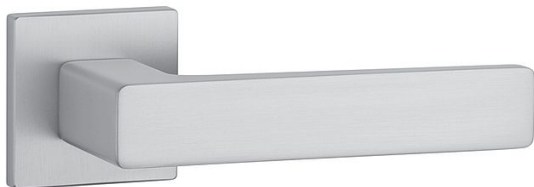

AS - ERICA - HR 7S KL/KL na rozetách OCS

» DVEŘNÍ KOVÁNÍ » INTERIÉROVÉ » Rozetové hranaté

EAN 5902249337631

Značka MP

Kód produktu 03751-1278

Rozetová klika na interiérové dveře s hranatou rozetou je vyrobena z materiálů vysoké kvality - zamak a je povrchově upravena. Rozeta má průměr 52 mm a tloušťku jen 7 mm. Minimalistický design rozety s vysokou stabilitou kliky na dveřích působí jemně, a tím ponechává prostor pro vyniknutí designu samotné kliky.

Vlastnosti kliky APRILE LINE:

- minimalistický design rozety (tloušťka rozety jen 7 mm)
- vysoká stabilita a pevnost kliky
- vratný mechanismus – součást kliky a krytky rozety
- dlouhodobá životnost
- jednoduchá montáž
- 5 - letá záruka na funkčnost mechanik

Dostupnost sklad SEZAM :

u dodavatele

Dostupné sklad dodavatele:

sklad dodavatele

Parametry

Značka MP

Barva Satén chrom, F1 hliník