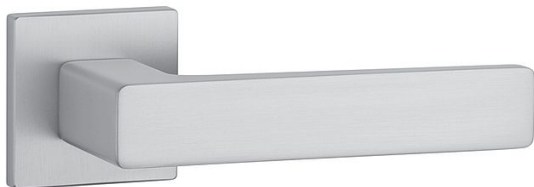

# AS - ERICA - HR 7S KL/KL na rozetách OCS

» DVEŘNÍ KOVÁNÍ » INTERIÉROVÉ » Rozetové hranaté

EAN 5902249337631

Značka MP

Kód produktu 03751-1278

Rozetová klika na interiérové dveře s hranatou rozetou je vyrobena z materiálů vysoké kvality - zamak a je povrchově upravena. Rozeta má průměr 52 mm a tloušťku jen 7 mm. Minimalistický design rozety s vysokou stabilitou kliky na dveřích působí jemně, a tím ponechává prostor pro vyniknutí designu samotné kliky.

Vlastnosti kliky APRILE LINE:

- minimalistický design rozety (tloušťka rozety jen 7 mm)
- vysoká stabilita a pevnost kliky
- vratný mechanismus – součást kliky a krytky rozety
- dlouhodobá životnost
- jednoduchá montáž
- 5 - letá záruka na funkčnost mechanik

## Parametry

Značka MP

Barva Satén chrom, F1 hliník