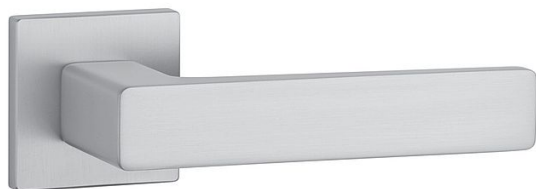

AS - ERICA - HR 7S KL/KL na rozetách OCS

» DVEŘNÍ KOVÁNÍ » INTERIÉROVÉ » Rozetové hranaté

| | |
|--------------|---------------|
| EAN | 5902249337631 |
| Značka | MP |
| Kód produktu | 03751-1278 |
| Balení | 0 ks |

Rozetová klika na interiérové dveře s hranatou rozetou je vyrobena z materiálů vysoké kvality - zamak a je povrchově upravena. Rozeta má průměr 52 mm a tloušťku jen 7 mm. Minimalistický design rozety s vysokou stabilitou kliky na dveřích působí jemně, a tím ponechává prostor pro vyniknutí designu samotné kliky.

Vlastnosti kliky APRILE LINE:

- minimalistický design rozety (tloušťka rozety jen 7 mm)
- vysoká stabilita a pevnost kliky
- vratný mechanismus - součást kliky a krytky rozety
- dlouhodobá životnost
- jednoduchá montáž
- 5 - letá záruka na funkčnost mechanik