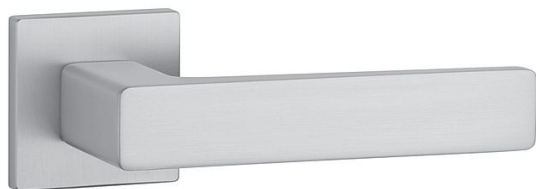

# AS - ERICA - HR 7S KL/KL na rozetách OCS

» DVEŘNÍ KOVÁNÍ » INTERIÉROVÉ » Rozetové hranaté

EAN	5902249337631
Značka	MP
Kód produktu	03751-1278
Balení	0 ks

Rozetová klika na interiérové dveře s hranatou rozetou je vyrobena z materiálů vysoké kvality - zamak a je povrchově upravena. Rozeta má průměr 52 mm a tloušťku jen 7 mm. Minimalistický design rozety s vysokou stabilitou kliky na dveřích působí jemně, a tím ponechává prostor pro vyniknutí designu samotné kliky.

Vlastnosti kliky APRILE LINE:

- minimalistický design rozety (tloušťka rozety jen 7 mm)
- vysoká stabilita a pevnost kliky
- vratný mechanismus - součást kliky a krytky rozety
- dlouhodobá životnost
- jednoduchá montáž
- 5 - letá záruka na funkčnost mechanik

## Parametry

Značka	MP
Barva	Satén chrom, F1 hliník