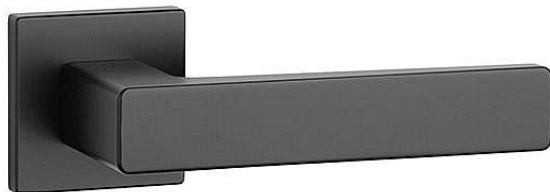

AS - ERICA - HR 7S klíč BS

» DVEŘNÍ KOVÁNÍ » INTERIÉROVÉ » Rozetové hranaté

EAN 8584138429206

Značka MP

Kód produktu 03751-1256

Rozetová klika na interiérové dveře s hranatou rozetou je vyrobena z materiálů vysoké kvality - zamak a je povrchově upravena. Rozeta má průměr 52 mm a tloušťku jen 7 mm. Minimalistický design rozety s vysokou stabilitou kliky na dveřích působí jemně, a tím ponechává prostor pro vyniknutí designu samotné kliky.

Vlastnosti kliky APRILE LINE:

- minimalistický design rozety (tloušťka rozety jen 7 mm)
- vysoká stabilita a pevnost kliky
- vratný mechanismus - součást kliky a krytky rozety
- dlouhodobá životnost
- jednoduchá montáž
- 5 - letá záruka na funkčnost mechaniky

Dostupnost sklad SEZAM :

u dodavatele

Dostupné sklad dodavatele:

sklad dodavatele

Parametry

Značka MP

Barva Černá