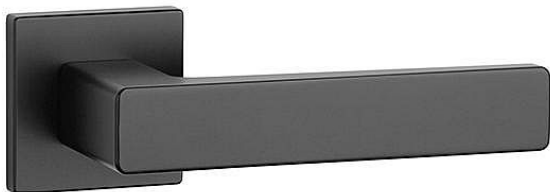

# AS - ERICA - HR 7S klíč BS

» DVEŘNÍ KOVÁNÍ » INTERIÉROVÉ » Rozetové hranaté

EAN	8584138429206
Značka	MP
Kód produktu	03751-1256

Rozetová klika na interiérové dveře s hranatou rozetou je vyrobena z materiálů vysoké kvality - zamak a je povrchově upravena. Rozeta má průměr 52 mm a tloušťku jen 7 mm. Minimalistický design rozety s vysokou stabilitou kliky na dveřích působí jemně, a tím ponechává prostor pro vyniknutí designu samotné kliky.

Vlastnosti kliky APRILE LINE:

- minimalistický design rozety (tloušťka rozety jen 7 mm)
- vysoká stabilita a pevnost kliky
- vratný mechanismus - součást kliky a krytky rozety
- dlouhodobá životnost
- jednoduchá montáž
- 5 - letá záruka na funkčnost mechaniky

## Parametry

Značka	MP
Barva	Černá