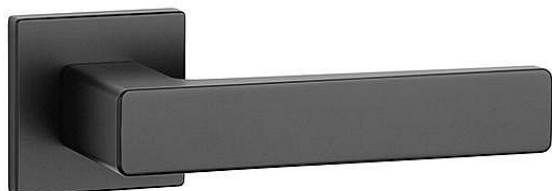

AS - ERICA - HR 7S klíč BS

» DVEŘNÍ KOVÁNÍ » INTERIÉROVÉ » Rozetové hranaté

EAN	8584138429206
Značka	MP
Kód produktu	03751-1256
Balení	0 ks

Rozetová klika na interiérové dveře s hranatou rozetou je vyrobena z materiálů vysoké kvality - zamak a je povrchově upravena. Rozeta má průměr 52 mm a tloušťku jen 7 mm. Minimalistický design rozety s vysokou stabilitou kliky na dveřích působí jemně, a tím ponechává prostor pro vyniknutí designu samotné kliky.

Vlastnosti kliky APRILE LINE:

- minimalistický design rozety (tloušťka rozety jen 7 mm)
- vysoká stabilita a pevnost kliky
- vratný mechanismus - součást kliky a krytky rozety
- dlouhodobá životnost
- jednoduchá montáž
- 5 - letá záruka na funkčnost mechaniky

Dostupnost na hlavním skladě: skladem u dodavatele

Parametry

Značka	MP
Barva	Černá