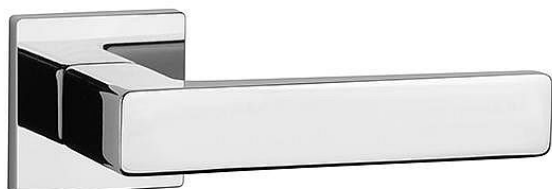

# AS - ERICA - HR 7S klíč OC

» DVEŘNÍ KOVÁNÍ » INTERIÉROVÉ » Rozetové hranaté

EAN	8584138429145
Značka	MP
Kód produktu	03751-1268
Balení	0 ks

Rozetová klika na interiérové dveře s hranatou rozetou je vyrobena z materiálů vysoké kvality - zamak a je povrchově upravena. Rozeta má průměr 52 mm a tloušťku jen 7 mm. Minimalistický design rozety s vysokou stabilitou kliky na dveřích působí jemně, a tím ponechává prostor pro vyniknutí designu samotné kliky.

Vlastnosti kliky APRILE LINE:

- minimalistický design rozety (tloušťka rozety jen 7 mm)
- vysoká stabilita a pevnost kliky
- vratný mechanismus - součást kliky a krytky rozety
- dlouhodobá životnost
- jednoduchá montáž
- 5 - letá záruka na funkčnost mechaniky

## Parametry

Značka	MP
Barva	Chrom/nikl