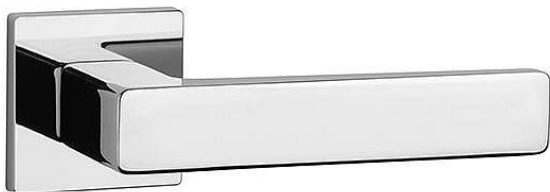

AS - ERICA - HR 7S klíč OC

» DVEŘNÍ KOVÁNÍ » INTERIÉROVÉ » Rozetové hranaté

EAN 8584138429145

Značka MP

Kód produktu 03751-1268

Rozetová klika na interiérové dveře s hranatou rozetou je vyrobena z materiálů vysoké kvality - zamak a je povrchově upravena. Rozeta má průměr 52 mm a tloušťku jen 7 mm. Minimalistický design rozety s vysokou stabilitou kliky na dveřích působí jemně, a tím ponechává prostor pro vyniknutí designu samotné kliky.

Vlastnosti kliky APRILE LINE:

- minimalistický design rozety (tloušťka rozety jen 7 mm)
- vysoká stabilita a pevnost kliky
- vratný mechanismus - součást kliky a krytky rozety
- dlouhodobá životnost
- jednoduchá montáž
- 5 - letá záruka na funkčnost mechaniky