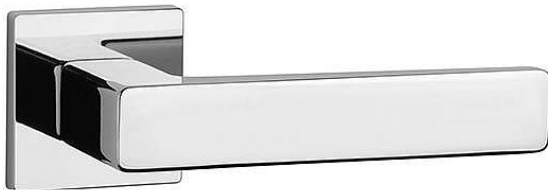

AS - ERICA - HR 7S klíč OC

» DVEŘNÍ KOVÁNÍ » INTERIÉROVÉ » Rozetové hranaté

EAN	8584138429145
Značka	MP
Kód produktu	03751-1268

Rozetová klika na interiérové dveře s hranatou rozetou je vyrobena z materiálů vysoké kvality - zamak a je povrchově upravena. Rozeta má průměr 52 mm a tloušťku jen 7 mm. Minimalistický design rozety s vysokou stabilitou kliky na dveřích působí jemně, a tím ponechává prostor pro vyniknutí designu samotné kliky.

Vlastnosti kliky APRILE LINE:

- minimalistický design rozety (tloušťka rozety jen 7 mm)
- vysoká stabilita a pevnost kliky
- vratný mechanismus - součást kliky a krytky rozety
- dlouhodobá životnost
- jednoduchá montáž
- 5 - letá záruka na funkčnost mechaniky