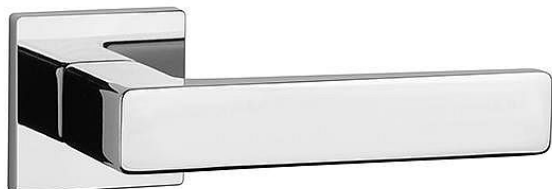

AS - ERICA - HR 7S klíč OC

» DVEŘNÍ KOVÁNÍ » INTERIÉROVÉ » Rozetové hranaté

EAN	8584138429145
Značka	MP
Kód produktu	03751-1268
Balení	0 ks

Rozetová klika na interiérové dveře s hranatou rozetou je vyrobena z materiálů vysoké kvality - zamak a je povrchově upravena. Rozeta má průměr 52 mm a tloušťku jen 7 mm. Minimalistický design rozety s vysokou stabilitou kliky na dveřích působí jemně, a tím ponechává prostor pro vyniknutí designu samotné kliky.

Vlastnosti kliky APRILE LINE:

- minimalistický design rozety (tloušťka rozety jen 7 mm)
- vysoká stabilita a pevnost kliky
- vratný mechanismus - součást kliky a krytky rozety
- dlouhodobá životnost
- jednoduchá montáž
- 5 - letá záruka na funkčnost mechaniky

Dostupnost na hlavním skladě: skladem u dodavatele

Parametry

Značka	MP
Barva	Chrom/nikl