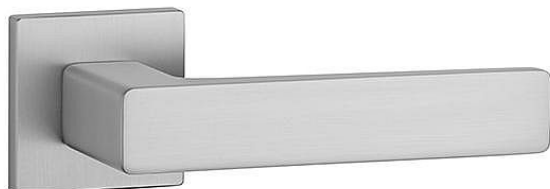

# AS - ERICA - HR 7S klíč OCS

» DVEŘNÍ KOVÁNÍ » INTERIÉROVÉ » Rozetové hranaté

EAN	8584138429176
Značka	MP
Kód produktu	03751-1280
Balení	0 ks

Rozetová klika na interiérové dveře s hranatou rozetou je vyrobena z materiálů vysoké kvality - zamak a je povrchově upravena. Rozeta má průměr 52 mm a tloušťku jen 7 mm. Minimalistický design rozety s vysokou stabilitou kliky na dveřích působí jemně, a tím ponechává prostor pro vyniknutí designu samotné kliky.

Vlastnosti kliky APRILE LINE:

- minimalistický design rozety (tloušťka rozety jen 7 mm)
- vysoká stabilita a pevnost kliky
- vratný mechanismus - součást kliky a krytky rozety
- dlouhodobá životnost
- jednoduchá montáž
- 5 - letá záruka na funkčnost mechanik

## Parametry

Značka	MP
Barva	Satén chrom, F1 hliník