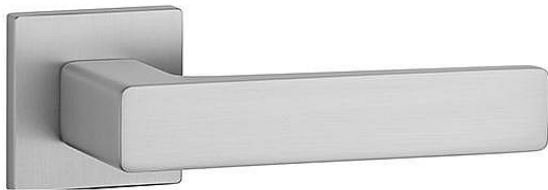

AS - ERICA - HR 7S klíč OCS

» DVEŘNÍ KOVÁNÍ » INTERIÉROVÉ » Rozetové hranaté

EAN	8584138429176
Značka	MP
Kód produktu	03751-1280

Rozetová klika na interiérové dveře s hranatou rozetou je vyrobena z materiálů vysoké kvality - zamak a je povrchově upravena. Rozeta má průměr 52 mm a tloušťku jen 7 mm. Minimalistický design rozety s vysokou stabilitou kliky na dveřích působí jemně, a tím ponechává prostor pro vyniknutí designu samotné kliky.

Vlastnosti kliky APRILE LINE:

- minimalistický design rozety (tloušťka rozety jen 7 mm)
- vysoká stabilita a pevnost kliky
- vratný mechanismus - součást kliky a krytky rozety
- dlouhodobá životnost
- jednoduchá montáž
- 5 - letá záruka na funkčnost mechanik

Dostupnost sklad SEZAM : u dodavatele
Dostupné sklad dodavatele: sklad dodavatele

Parametry

Značka	MP
Barva	Satén chrom, F1 hliník