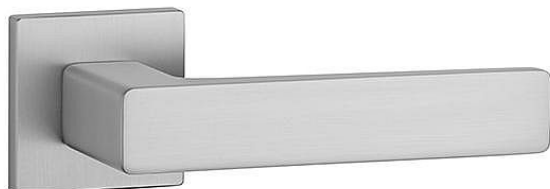

AS - ERICA - HR 7S klíč OCS

» DVEŘNÍ KOVÁNÍ » INTERIÉROVÉ » Rozetové hranaté

EAN	8584138429176
Značka	MP
Kód produktu	03751-1280
Balení	0 ks

Rozetová klika na interiérové dveře s hranatou rozetou je vyrobena z materiálů vysoké kvality - zamak a je povrchově upravena. Rozeta má průměr 52 mm a tloušťku jen 7 mm. Minimalistický design rozety s vysokou stabilitou kliky na dveřích působí jemně, a tím ponechává prostor pro vyniknutí designu samotné kliky.

Vlastnosti kliky APRILE LINE:

- minimalistický design rozety (tloušťka rozety jen 7 mm)
- vysoká stabilita a pevnost kliky
- vratný mechanismus - součást kliky a krytky rozety
- dlouhodobá životnost
- jednoduchá montáž
- 5 - letá záruka na funkčnost mechanik

Dostupnost na hlavním skladě: skladem u dodavatele

Parametry

Značka	MP
Barva	Satén chrom, F1 hliník