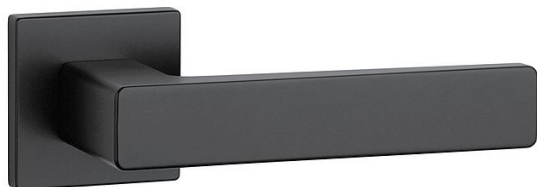

# AS - ERICA - HR 7S rozetové kování Černá matná BS

» DVEŘNÍ KOVÁNÍ » INTERIÉROVÉ » Rozetové hranaté

Značka	MP
Kód produktu	MP03751-1254

Rozetová klika na interiérové dveře s hranatou rozetou je vyrobena z materiálů vysoké kvality - zamak a je povrchově upravena. Rozeta má průměr 52 mm a tloušťku jen 7 mm. Minimalistický design rozety s vysokou stabilitou kliky na dveřích působí jemně, a tím ponechává prostor pro vyniknutí designu samotné kliky.

Vlastnosti kliky APRILE LINE:

- minimalistický design rozety (tloušťka rozety jen 7 mm)
- vysoká stabilita a pevnost kliky
- vratný mechanismus – součást kliky a krytky rozety
- dlouhodobá životnost
- jednoduchá montáž
- 5 - letá záruka na funkčnost mechaniky