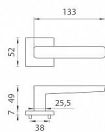

AS - ERICA - HR 7S rozetové kování Černá matná BS

» DVEŘNÍ KOVÁNÍ » INTERIÉROVÉ » Rozetové hranaté

Značka	MP
Kód produktu	MP03751-1254
Balení	0 ks

Rozetová klika na interiérové dveře s hranatou rozetou je vyrobena z materiálů vysoké kvality - zamak a je povrchově upravena. Rozeta má průměr 52 mm a tloušťku jen 7 mm. Minimalistický design rozety s vysokou stabilitou kliky na dveřích působí jemně, a tím ponechává prostor pro vyniknutí designu samotné kliky.

Vlastnosti kliky APRILE LINE:

- minimalistický design rozety (tloušťka rozety jen 7 mm)
- vysoká stabilita a pevnost kliky
- vratný mechanismus - součást kliky a krytky rozety
- dlouhodobá životnost
- jednoduchá montáž
- 5 - letá záruka na funkčnost mechaniky