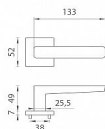

# AS - ERICA - HR 7S rozetové kování Černá matná BS

» DVEŘNÍ KOVÁNÍ » INTERIÉROVÉ » Rozetové hranaté

Značka	MP
Kód produktu	MP03751-1254

Rozetová klika na interiérové dveře s hranatou rozetou je vyrobena z materiálů vysoké kvality - zamak a je povrchově upravena. Rozeta má průměr 52 mm a tloušťku jen 7 mm. Minimalistický design rozety s vysokou stabilitou kliky na dveřích působí jemně, a tím ponechává prostor pro vyniknutí designu samotné kliky.

Vlastnosti kliky APRILE LINE:

- minimalistický design rozety (tloušťka rozety jen 7 mm)
- vysoká stabilita a pevnost kliky
- vratný mechanismus – součást kliky a krytky rozety
- dlouhodobá životnost
- jednoduchá montáž
- 5 - letá záruka na funkčnost mechaniky