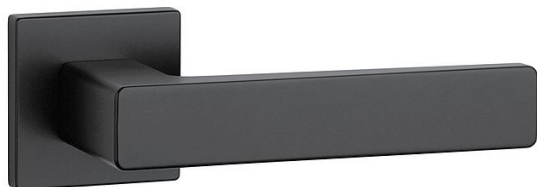

AS - ERICA - HR 7S rozetové kování Černá matná BS

» DVEŘNÍ KOVÁNÍ » INTERIÉROVÉ » Rozetové hranaté

Značka	MP
Kód produktu	MP03751-1254

Rozetová klika na interiérové dveře s hranatou rozetou je vyrobena z materiálů vysoké kvality - zamak a je povrchově upravena. Rozeta má průměr 52 mm a tloušťku jen 7 mm. Minimalistický design rozety s vysokou stabilitou kliky na dveřích působí jemně, a tím ponechává prostor pro vyniknutí designu samotné kliky.

Vlastnosti kliky APRILE LINE:

- minimalistický design rozety (tloušťka rozety jen 7 mm)
- vysoká stabilita a pevnost kliky
- vratný mechanismus – součást kliky a krytky rozety
- dlouhodobá životnost
- jednoduchá montáž
- 5 - letá záruka na funkčnost mechaniky