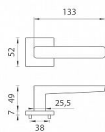

AS - ERICA - HR 7S rozetové kování Černá matná BS

» DVEŘNÍ KOVÁNÍ » INTERIÉROVÉ » Rozetové hranaté

Značka	MP
Kód produktu	MP03751-1254

Rozetová klika na interiérové dveře s hranatou rozetou je vyrobena z materiálů vysoké kvality - zamak a je povrchově upravena. Rozeta má průměr 52 mm a tloušťku jen 7 mm. Minimalistický design rozety s vysokou stabilitou kliky na dveřích působí jemně, a tím ponechává prostor pro vyniknutí designu samotné kliky.

Vlastnosti kliky APRILE LINE:

- minimalistický design rozety (tloušťka rozety jen 7 mm)
- vysoká stabilita a pevnost kliky
- vratný mechanismus – součást kliky a krytky rozety
- dlouhodobá životnost
- jednoduchá montáž
- 5 - letá záruka na funkčnost mechaniky