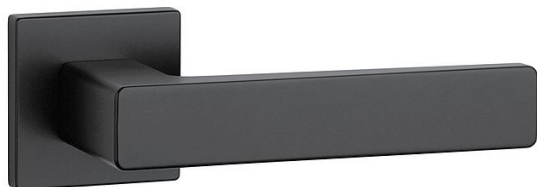

# AS - ERICA - HR 7S rozetové kování Černá matná BS

» DVEŘNÍ KOVÁNÍ » INTERIÉROVÉ » Rozetové hranaté

Značka

MP

Kód produktu

MP03751-1254

Rozetová klika na interiérové dveře s hranatou rozetou je vyrobena z materiálů vysoké kvality - zamak a je povrchově upravena. Rozeta má průměr 52 mm a tloušťku jen 7 mm. Minimalistický design rozety s vysokou stabilitou kliky na dveřích působí jemně, a tím ponechává prostor pro vyniknutí designu samotné kliky.

Vlastnosti kliky APRILE LINE:

- minimalistický design rozety (tloušťka rozety jen 7 mm)
- vysoká stabilita a pevnost kliky
- vratný mechanismus – součást kliky a krytky rozety
- dlouhodobá životnost
- jednoduchá montáž
- 5 - letá záruka na funkčnost mechaniky