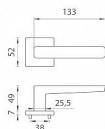

# AS - ERICA - HR 7S rozetové kování Černá matná BS

» DVEŘNÍ KOVÁNÍ » INTERIÉROVÉ » Rozetové hranaté

Značka

MP

Kód produktu

MP03751-1254

Rozetová klika na interiérové dveře s hranatou rozetou je vyrobena z materiálů vysoké kvality - zamak a je povrchově upravena. Rozeta má průměr 52 mm a tloušťku jen 7 mm. Minimalistický design rozety s vysokou stabilitou kliky na dveřích působí jemně, a tím ponechává prostor pro vyniknutí designu samotné kliky.

Vlastnosti kliky APRILE LINE:

- minimalistický design rozety (tloušťka rozety jen 7 mm)
- vysoká stabilita a pevnost kliky
- vratný mechanismus – součást kliky a krytky rozety
- dlouhodobá životnost
- jednoduchá montáž
- 5 - letá záruka na funkčnost mechaniky