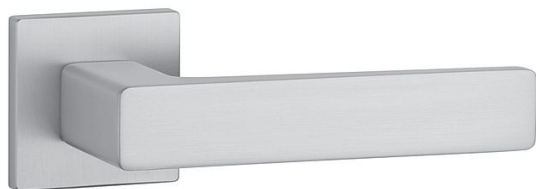

AS - ERICA - HR 7S rozetové kování Chrom broušený OCS

» DVEŘNÍ KOVÁNÍ » INTERIÉROVÉ » Rozetové hranaté

Značka	MP
Kód produktu	MP03751-1278
Balení	0 ks

Rozetová klika na interiérové dveře s hranatou rozetou je vyrobena z materiálů vysoké kvality - zamak a je povrchově upravena. Rozeta má průměr 52 mm a tloušťku jen 7 mm. Minimalistický design rozety s vysokou stabilitou kliky na dveřích působí jemně, a tím ponechává prostor pro vyniknutí designu samotné kliky.

Vlastnosti kliky APRILE LINE:

- minimalistický design rozety (tloušťka rozety jen 7 mm)
- vysoká stabilita a pevnost kliky
- vratný mechanismus - součást kliky a krytky rozety
- dlouhodobá životnost
- jednoduchá montáž
- 5 - letá záruka na funkčnost mechanik