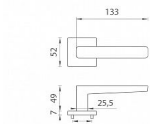

AS - ERICA - HR 7S rozetové kování Chrom broušený OCS

» DVEŘNÍ KOVÁNÍ » INTERIÉROVÉ » Rozetové hranaté

Značka	MP
Kód produktu	MP03751-1278
Balení	0 ks

Rozetová klika na interiérové dveře s hranatou rozetou je vyrobena z materiálů vysoké kvality - zamak a je povrchově upravena. Rozeta má průměr 52 mm a tloušťku jen 7 mm. Minimalistický design rozety s vysokou stabilitou kliky na dveřích působí jemně, a tím ponechává prostor pro vyniknutí designu samotné kliky.

Vlastnosti kliky APRILE LINE:

- minimalistický design rozety (tloušťka rozety jen 7 mm)
- vysoká stabilita a pevnost kliky
- vratný mechanismus - součást kliky a krytky rozety
- dlouhodobá životnost
- jednoduchá montáž
- 5 - letá záruka na funkčnost mechanik