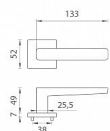

AS - ERICA - HR 7S rozetové kování Chrom broušený OCS

» DVEŘNÍ KOVÁNÍ » INTERIÉROVÉ » Rozetové hranaté

| | |
|--------------|--------------|
| Značka | MP |
| Kód produktu | MP03751-1278 |

Rozetová klika na interiérové dveře s hranatou rozetou je vyrobena z materiálů vysoké kvality - zamak a je povrchově upravena. Rozeta má průměr 52 mm a tloušťku jen 7 mm. Minimalistický design rozety s vysokou stabilitou kliky na dveřích působí jemně, a tím ponechává prostor pro vyniknutí designu samotné kliky.

Vlastnosti kliky APRILE LINE:

- minimalistický design rozety (tloušťka rozety jen 7 mm)
- vysoká stabilita a pevnost kliky
- vratný mechanismus - součást kliky a krytky rozety
- dlouhodobá životnost
- jednoduchá montáž
- 5 - letá záruka na funkčnost mechanik