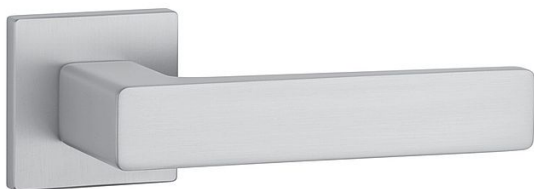

# AS - ERICA - HR 7S rozetové kování Chrom broušený OCS

» DVEŘNÍ KOVÁNÍ » INTERIÉROVÉ » Rozetové hranaté

Značka	MP
Kód produktu	MP03751-1278

Rozetová klika na interiérové dveře s hranatou rozetou je vyrobena z materiálů vysoké kvality - zamak a je povrchově upravena. Rozeta má průměr 52 mm a tloušťku jen 7 mm. Minimalistický design rozety s vysokou stabilitou kliky na dveřích působí jemně, a tím ponechává prostor pro vyniknutí designu samotné kliky.

Vlastnosti kliky APRILE LINE:

- minimalistický design rozety (tloušťka rozety jen 7 mm)
- vysoká stabilita a pevnost kliky
- vratný mechanismus - součást kliky a krytky rozety
- dlouhodobá životnost
- jednoduchá montáž
- 5 - letá záruka na funkčnost mechanik