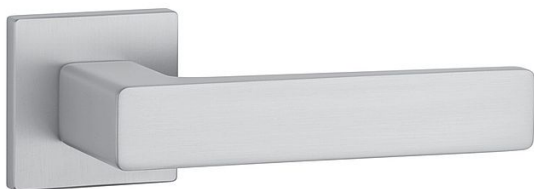

AS - ERICA - HR 7S rozetové kování Chrom broušený OCS

» DVEŘNÍ KOVÁNÍ » INTERIÉROVÉ » Rozetové hranaté

Značka	MP
Kód produktu	MP03751-1278

Rozetová klika na interiérové dveře s hranatou rozetou je vyrobena z materiálů vysoké kvality - zamak a je povrchově upravena. Rozeta má průměr 52 mm a tloušťku jen 7 mm. Minimalistický design rozety s vysokou stabilitou kliky na dveřích působí jemně, a tím ponechává prostor pro vyniknutí designu samotné kliky.

Vlastnosti kliky APRILE LINE:

- minimalistický design rozety (tloušťka rozety jen 7 mm)
- vysoká stabilita a pevnost kliky
- vratný mechanismus - součást kliky a krytky rozety
- dlouhodobá životnost
- jednoduchá montáž
- 5 - letá záruka na funkčnost mechanik