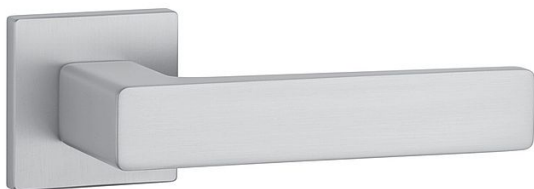

AS - ERICA - HR 7S rozetové kování Chrom broušený OCS

» DVEŘNÍ KOVÁNÍ » INTERIÉROVÉ » Rozetové hranaté

Značka	MP
Kód produktu	MP03751-1278
Balení	0 ks

Rozetová klika na interiérové dveře s hranatou rozetou je vyrobena z materiálů vysoké kvality - zamak a je povrchově upravena. Rozeta má průměr 52 mm a tloušťku jen 7 mm. Minimalistický design rozety s vysokou stabilitou kliky na dveřích působí jemně, a tím ponechává prostor pro vyniknutí designu samotné kliky.

Vlastnosti kliky APRILE LINE:

- minimalistický design rozety (tloušťka rozety jen 7 mm)
- vysoká stabilita a pevnost kliky
- vratný mechanismus - součást kliky a krytky rozety
- dlouhodobá životnost
- jednoduchá montáž
- 5 - letá záruka na funkčnost mechanik