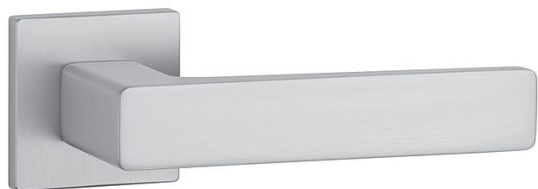

AS - ERICA - HR 7S rozetové kování Chrom broušený OCS

» DVEŘNÍ KOVÁNÍ » INTERIÉROVÉ » Rozetové hranaté

| | |
|--------------|--------------|
| Značka | MP |
| Kód produktu | MP03751-1278 |

Rozetová klika na interiérové dveře s hranatou rozetou je vyrobena z materiálů vysoké kvality - zamak a je povrchově upravena. Rozeta má průměr 52 mm a tloušťku jen 7 mm. Minimalistický design rozety s vysokou stabilitou kliky na dveřích působí jemně, a tím ponechává prostor pro vyniknutí designu samotné kliky.

Vlastnosti kliky APRILE LINE:

- minimalistický design rozety (tloušťka rozety jen 7 mm)
- vysoká stabilita a pevnost kliky
- vratný mechanismus - součást kliky a krytky rozety
- dlouhodobá životnost
- jednoduchá montáž
- 5 - letá záruka na funkčnost mechanik