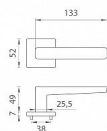

AS - ERICA - HR 7S rozetové kování Chrom lesklý OC

» DVEŘNÍ KOVÁNÍ » INTERIÉROVÉ » Rozetové hranaté

Značka	MP
Kód produktu	MP03751-1266
Balení	0 ks

Rozetová klika na interiérové dveře s hranatou rozetou je vyrobena z materiálů vysoké kvality - zamak a je povrchově upravena. Rozeta má průměr 52 mm a tloušťku jen 7 mm. Minimalistický design rozety s vysokou stabilitou kliky na dveřích působí jemně, a tím ponechává prostor pro vyniknutí designu samotné kliky.

Vlastnosti kliky APRILE LINE:

- minimalistický design rozety (tloušťka rozety jen 7 mm)
- vysoká stabilita a pevnost kliky
- vratný mechanismus - součást kliky a krytky rozety
- dlouhodobá životnost
- jednoduchá montáž
- 5 - letá záruka na funkčnost mechaniky