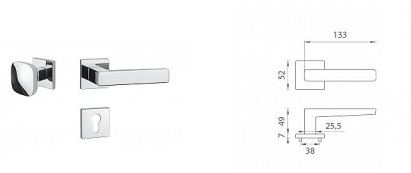

AS - ERICA - HR 7S rozetové kování Chrom lesklý OC

» DVEŘNÍ KOVÁNÍ » INTERIÉROVÉ » Rozetové hranaté

Značka	MP
Kód produktu	MP03751-1266
Balení	0 ks

Rozetová klika na interiérové dveře s hranatou rozetou je vyrobena z materiálů vysoké kvality - zamak a je povrchově upravena. Rozeta má průměr 52 mm a tloušťku jen 7 mm. Minimalistický design rozety s vysokou stabilitou kliky na dveřích působí jemně, a tím ponechává prostor pro vyniknutí designu samotné kliky.

Vlastnosti kliky APRILE LINE:

- minimalistický design rozety (tloušťka rozety jen 7 mm)
- vysoká stabilita a pevnost kliky
- vratný mechanismus - součást kliky a krytky rozety
- dlouhodobá životnost
- jednoduchá montáž
- 5 - letá záruka na funkčnost mechaniky