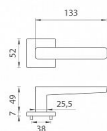

AS - ERICA - HR 7S rozetové kování Chrom lesklý OC

» DVEŘNÍ KOVÁNÍ » INTERIÉROVÉ » Rozetové hranaté

Značka	MP
Kód produktu	MP03751-1266

Rozetová klika na interiérové dveře s hranatou rozetou je vyrobena z materiálů vysoké kvality - zamak a je povrchově upravena. Rozeta má průměr 52 mm a tloušťku jen 7 mm. Minimalistický design rozety s vysokou stabilitou kliky na dveřích působí jemně, a tím ponechává prostor pro vyniknutí designu samotné kliky.

Vlastnosti kliky APRILE LINE:

- minimalistický design rozety (tloušťka rozety jen 7 mm)
- vysoká stabilita a pevnost kliky
- vratný mechanismus – součást kliky a krytky rozety
- dlouhodobá životnost
- jednoduchá montáž
- 5 - letá záruka na funkčnost mechaniky