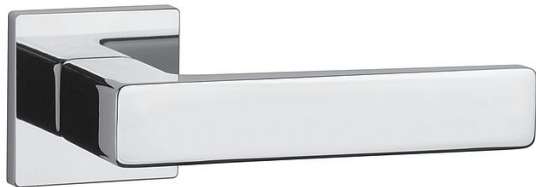

AS - ERICA - HR 7S rozetové kování Chrom lesklý OC

» DVEŘNÍ KOVÁNÍ » INTERIÉROVÉ » Rozetové hranaté

Značka	MP
Kód produktu	MP03751-1266
Balení	0 ks

Rozetová klika na interiérové dveře s hranatou rozetou je vyrobena z materiálů vysoké kvality - zamak a je povrchově upravena. Rozeta má průměr 52 mm a tloušťku jen 7 mm. Minimalistický design rozety s vysokou stabilitou kliky na dveřích působí jemně, a tím ponechává prostor pro vyniknutí designu samotné kliky.

Vlastnosti kliky APRILE LINE:

- minimalistický design rozety (tloušťka rozety jen 7 mm)
- vysoká stabilita a pevnost kliky
- vratný mechanismus - součást kliky a krytky rozety
- dlouhodobá životnost
- jednoduchá montáž
- 5 - letá záruka na funkčnost mechaniky