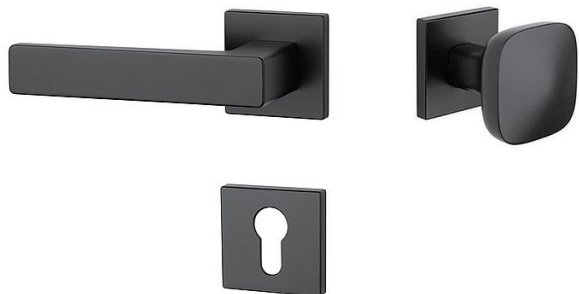

AS - ERICA - HR 7S vložka MA/KL Li BS

» DVEŘNÍ KOVÁNÍ » INTERIÉROVÉ » Rozetové hranaté

EAN	8584138204766
Značka	MP
Kód produktu	03751-1262
Balení	0 ks

Rozetová klika na interiérové dveře s hranatou rozetou je vyrobena z materiálů vysoké kvality - zamak a je povrchově upravena. Rozeta má průměr 52 mm a tloušťku jen 7 mm. Minimalistický design rozety s vysokou stabilitou kliky na dveřích působí jemně, a tím ponechává prostor pro vyniknutí designu samotné kliky.

Vlastnosti kliky APRILE LINE:

- minimalistický design rozety (tloušťka rozety jen 7 mm)
- vysoká stabilita a pevnost kliky
- vratný mechanismus - součást kliky a krytky rozety
- dlouhodobá životnost
- jednoduchá montáž
- 5 - letá záruka na funkčnost mechaniky

Dostupnost na hlavním skladě: skladem u dodavatele

Parametry

Značka	MP
Barva	Černá