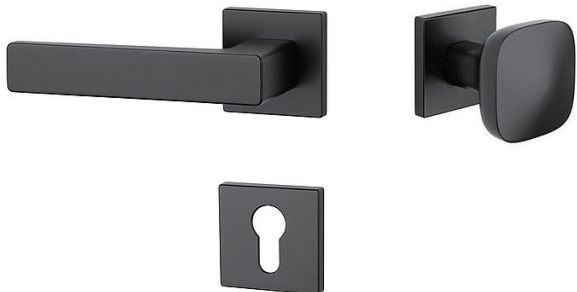

# AS - ERICA - HR 7S vložka MA/KL Li BS

» DVEŘNÍ KOVÁNÍ » INTERIÉROVÉ » Rozetové hranaté

EAN 8584138204766

Značka MP

Kód produktu 03751-1262

Rozetová klika na interiérové dveře s hranatou rozetou je vyrobena z materiálů vysoké kvality - zamak a je povrchově upravena. Rozeta má průměr 52 mm a tloušťku jen 7 mm. Minimalistický design rozety s vysokou stabilitou kliky na dveřích působí jemně, a tím ponechává prostor pro vyniknutí designu samotné kliky.

Vlastnosti kliky APRILE LINE:

- minimalistický design rozety (tloušťka rozety jen 7 mm)
- vysoká stabilita a pevnost kliky
- vratný mechanismus – součást kliky a krytky rozety
- dlouhodobá životnost
- jednoduchá montáž
- 5 - letá záruka na funkčnost mechaniky

## Parametry

Značka MP

Barva Černá