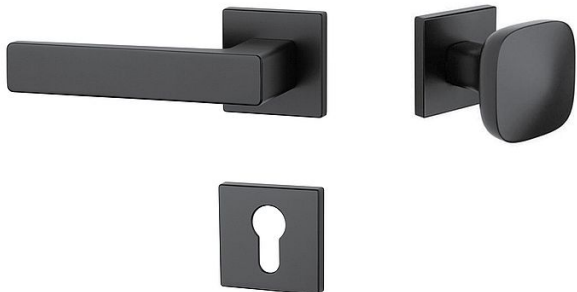

# AS - ERICA - HR 7S vložka MA/KL Li BS

» DVEŘNÍ KOVÁNÍ » INTERIÉROVÉ » Rozetové hranaté

EAN	8584138204766
Značka	MP
Kód produktu	03751-1262
Balení	0 ks

Rozetová klika na interiérové dveře s hranatou rozetou je vyrobena z materiálů vysoké kvality - zamak a je povrchově upravena. Rozeta má průměr 52 mm a tloušťku jen 7 mm. Minimalistický design rozety s vysokou stabilitou kliky na dveřích působí jemně, a tím ponechává prostor pro vyniknutí designu samotné kliky.

Vlastnosti kliky APRILE LINE:

- minimalistický design rozety (tloušťka rozety jen 7 mm)
- vysoká stabilita a pevnost kliky
- vratný mechanismus - součást kliky a krytky rozety
- dlouhodobá životnost
- jednoduchá montáž
- 5 - letá záruka na funkčnost mechaniky

## Parametry

Značka	MP
Barva	Černá