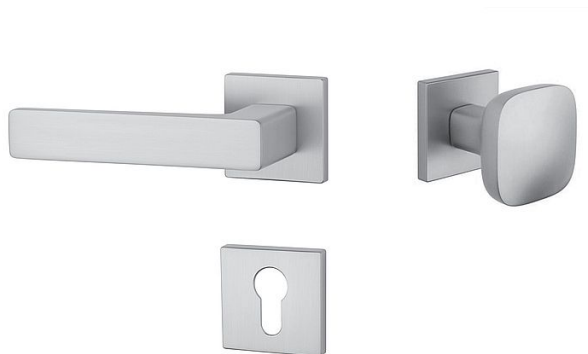

AS - ERICA - HR 7S vložka MA/KL Li OCS

» DVEŘNÍ KOVÁNÍ » INTERIÉROVÉ » Rozetové hranaté

EAN 8584138204742

Značka MP

Kód produktu 03751-1288

Rozetová klika na interiérové dveře s hranatou rozetou je vyrobena z materiálů vysoké kvality - zamak a je povrchově upravena. Rozeta má průměr 52 mm a tloušťku jen 7 mm. Minimalistický design rozety s vysokou stabilitou kliky na dveřích působí jemně, a tím ponechává prostor pro vyniknutí designu samotné kliky.

Vlastnosti kliky APRILE LINE:

- minimalistický design rozety (tloušťka rozety jen 7 mm)
- vysoká stabilita a pevnost kliky
- vratný mechanismus – součást kliky a krytky rozety
- dlouhodobá životnost
- jednoduchá montáž
- 5 - letá záruka na funkčnost mechanik

Dostupnost sklad SEZAM :

u dodavatele

Dostupné sklad dodavatele:

sklad dodavatele

Parametry

Značka MP

Barva Satén chrom, F1 hliník