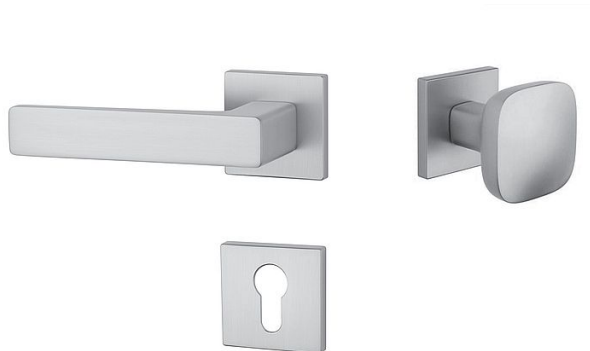

# AS - ERICA - HR 7S vložka MA/KL Li OCS

» DVEŘNÍ KOVÁNÍ » INTERIÉROVÉ » Rozetové hranaté

EAN	8584138204742
Značka	MP
Kód produktu	03751-1288
Balení	0 ks

Rozetová klika na interiérové dveře s hranatou rozetou je vyrobena z materiálů vysoké kvality - zamak a je povrchově upravena. Rozeta má průměr 52 mm a tloušťku jen 7 mm. Minimalistický design rozety s vysokou stabilitou kliky na dveřích působí jemně, a tím ponechává prostor pro vyniknutí designu samotné kliky.

Vlastnosti kliky APRILE LINE:

- minimalistický design rozety (tloušťka rozety jen 7 mm)
- vysoká stabilita a pevnost kliky
- vratný mechanismus - součást kliky a krytky rozety
- dlouhodobá životnost
- jednoduchá montáž
- 5 - letá záruka na funkčnost mechanik

## Parametry

Značka	MP
Barva	Satén chrom, F1 hliník