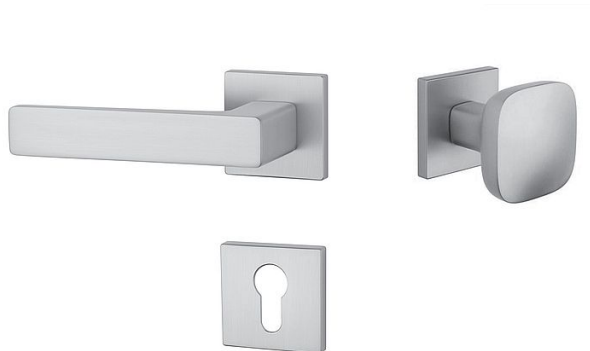

AS - ERICA - HR 7S vložka MA/KL Li OCS

» DVEŘNÍ KOVÁNÍ » INTERIÉROVÉ » Rozetové hranaté

EAN	8584138204742
Značka	MP
Kód produktu	03751-1288
Balení	0 ks

Rozetová klika na interiérové dveře s hranatou rozetou je vyrobena z materiálů vysoké kvality - zamak a je povrchově upravena. Rozeta má průměr 52 mm a tloušťku jen 7 mm. Minimalistický design rozety s vysokou stabilitou kliky na dveřích působí jemně, a tím ponechává prostor pro vyniknutí designu samotné kliky.

Vlastnosti kliky APRILE LINE:

- minimalistický design rozety (tloušťka rozety jen 7 mm)
- vysoká stabilita a pevnost kliky
- vratný mechanismus - součást kliky a krytky rozety
- dlouhodobá životnost
- jednoduchá montáž
- 5 - letá záruka na funkčnost mechanik

Dostupnost na hlavním skladě: skladem u dodavatele

Parametry

Značka	MP
Barva	Satén chrom, F1 hliník