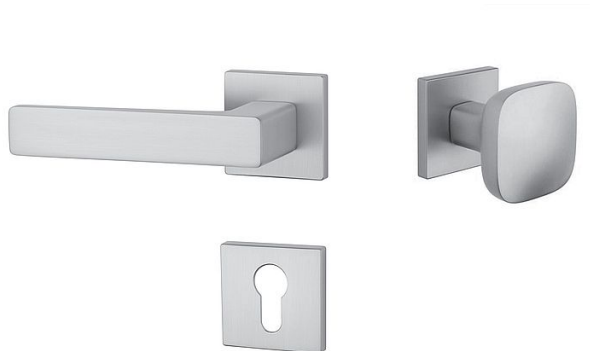

# AS - ERICA - HR 7S vložka MA/KL Li OCS

» DVEŘNÍ KOVÁNÍ » INTERIÉROVÉ » Rozetové hranaté

EAN 8584138204742

Značka MP

Kód produktu 03751-1288

Rozetová klika na interiérové dveře s hranatou rozetou je vyrobena z materiálů vysoké kvality - zamak a je povrchově upravena. Rozeta má průměr 52 mm a tloušťku jen 7 mm. Minimalistický design rozety s vysokou stabilitou kliky na dveřích působí jemně, a tím ponechává prostor pro vyniknutí designu samotné kliky.

Vlastnosti kliky APRILE LINE:

- minimalistický design rozety (tloušťka rozety jen 7 mm)
- vysoká stabilita a pevnost kliky
- vratný mechanismus - součást kliky a krytky rozety
- dlouhodobá životnost
- jednoduchá montáž
- 5 - letá záruka na funkčnost mechanik

## Parametry

Značka MP

Barva Satén chrom, F1 hliník