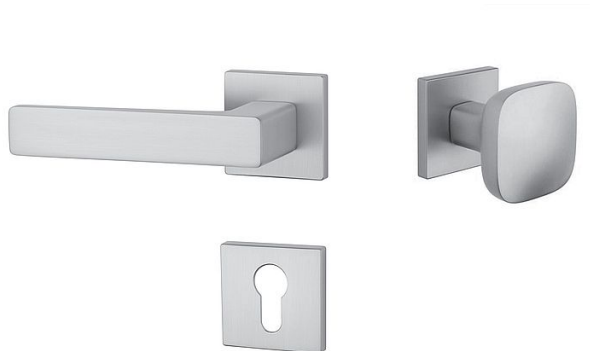

AS - ERICA - HR 7S vložka MA/KL Li OCS

» DVEŘNÍ KOVÁNÍ » INTERIÉROVÉ » Rozetové hranaté

EAN 8584138204742

Značka MP

Kód produktu 03751-1288

Rozetová klika na interiérové dveře s hranatou rozetou je vyrobena z materiálů vysoké kvality - zamak a je povrchově upravena. Rozeta má průměr 52 mm a tloušťku jen 7 mm. Minimalistický design rozety s vysokou stabilitou kliky na dveřích působí jemně, a tím ponechává prostor pro vyniknutí designu samotné kliky.

Vlastnosti kliky APRILE LINE:

- minimalistický design rozety (tloušťka rozety jen 7 mm)
- vysoká stabilita a pevnost kliky
- vratný mechanismus – součást kliky a krytky rozety
- dlouhodobá životnost
- jednoduchá montáž
- 5 - letá záruka na funkčnost mechanik

Dostupnost sklad SEZAM :

u dodavatele

Dostupné sklad dodavatele:

sklad dodavatele

Parametry

Značka MP

Barva Satén chrom, F1 hliník