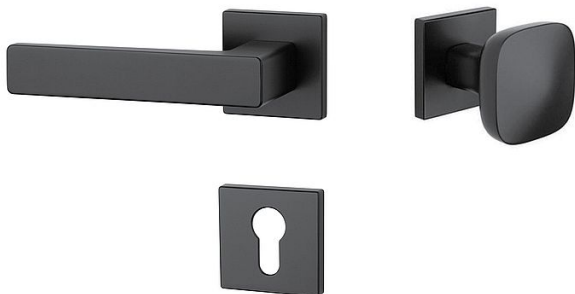

AS - ERICA - HR 7S vložka MA/KL Re BS

» DVEŘNÍ KOVÁNÍ » INTERIÉROVÉ » Rozetové hranaté

EAN 8584138204773

Značka MP

Kód produktu 03751-1264

Rozetová klika na interiérové dveře s hranatou rozetou je vyrobena z materiálů vysoké kvality - zamak a je povrchově upravena. Rozeta má průměr 52 mm a tloušťku jen 7 mm. Minimalistický design rozety s vysokou stabilitou kliky na dveřích působí jemně, a tím ponechává prostor pro vyniknutí designu samotné kliky.

Vlastnosti kliky APRILE LINE:

- minimalistický design rozety (tloušťka rozety jen 7 mm)
- vysoká stabilita a pevnost kliky
- vratný mechanismus – součást kliky a krytky rozety
- dlouhodobá životnost
- jednoduchá montáž
- 5 - letá záruka na funkčnost mechaniky

Dostupnost sklad SEZAM :

u dodavatele

Dostupné sklad dodavatele:

sklad dodavatele

Parametry

Značka MP

Barva Černá