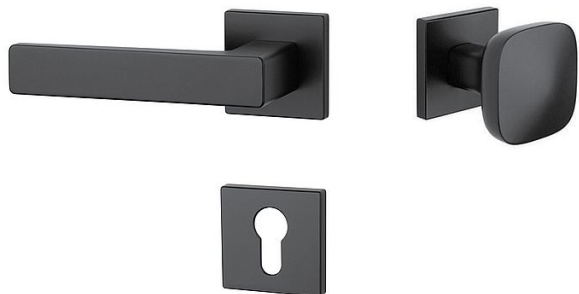

AS - ERICA - HR 7S vložka MA/KL Re BS

» DVEŘNÍ KOVÁNÍ » INTERIÉROVÉ » Rozetové hranaté

EAN	8584138204773
Značka	MP
Kód produktu	03751-1264
Balení	0 ks

Rozetová klika na interiérové dveře s hranatou rozetou je vyrobena z materiálů vysoké kvality - zamak a je povrchově upravena. Rozeta má průměr 52 mm a tloušťku jen 7 mm. Minimalistický design rozety s vysokou stabilitou kliky na dveřích působí jemně, a tím ponechává prostor pro vyniknutí designu samotné kliky.

Vlastnosti kliky APRILE LINE:

- minimalistický design rozety (tloušťka rozety jen 7 mm)
- vysoká stabilita a pevnost kliky
- vratný mechanismus - součást kliky a krytky rozety
- dlouhodobá životnost
- jednoduchá montáž
- 5 - letá záruka na funkčnost mechaniky

Dostupnost na hlavním skladě: skladem u dodavatele

Parametry

Značka	MP
Barva	Černá