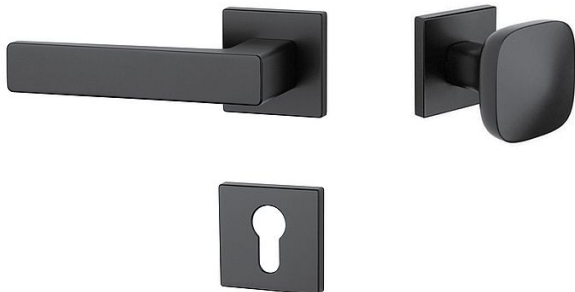

AS - ERICA - HR 7S vložka MA/KL Re BS

» DVEŘNÍ KOVÁNÍ » INTERIÉROVÉ » Rozetové hranaté

EAN	8584138204773
Značka	MP
Kód produktu	03751-1264
Balení	0 ks

Rozetová klika na interiérové dveře s hranatou rozetou je vyrobena z materiálů vysoké kvality - zamak a je povrchově upravena. Rozeta má průměr 52 mm a tloušťku jen 7 mm. Minimalistický design rozety s vysokou stabilitou kliky na dveřích působí jemně, a tím ponechává prostor pro vyniknutí designu samotné kliky.

Vlastnosti kliky APRILE LINE:

- minimalistický design rozety (tloušťka rozety jen 7 mm)
- vysoká stabilita a pevnost kliky
- vratný mechanismus - součást kliky a krytky rozety
- dlouhodobá životnost
- jednoduchá montáž
- 5 - letá záruka na funkčnost mechaniky

Dostupnost na hlavním skladě: skladem u dodavatele

Parametry

Značka	MP
Barva	Černá