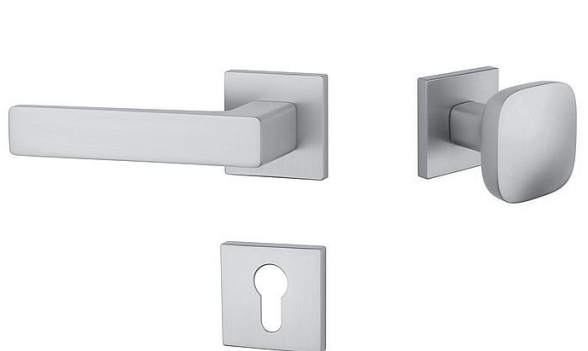

AS - ERICA - HR 7S vložka MA/KL Re OCS

» DVEŘNÍ KOVÁNÍ » INTERIÉROVÉ » Rozetové hranaté

EAN 8584138204759

Značka MP

Kód produktu 03751-1286

Rozetová klika na interiérové dveře s hranatou rozetou je vyrobena z materiálů vysoké kvality - zamak a je povrchově upravena. Rozeta má průměr 52 mm a tloušťku jen 7 mm. Minimalistický design rozety s vysokou stabilitou kliky na dveřích působí jemně, a tím ponechává prostor pro vyniknutí designu samotné kliky.

Vlastnosti kliky APRILE LINE:

- minimalistický design rozety (tloušťka rozety jen 7 mm)
- vysoká stabilita a pevnost kliky
- vratný mechanismus – součást kliky a krytky rozety
- dlouhodobá životnost
- jednoduchá montáž
- 5 - letá záruka na funkčnost mechanik

Dostupnost sklad SEZAM :

u dodavatele

Dostupné sklad dodavatele:

sklad dodavatele

Parametry

Značka MP

Barva Satén chrom, F1 hliník