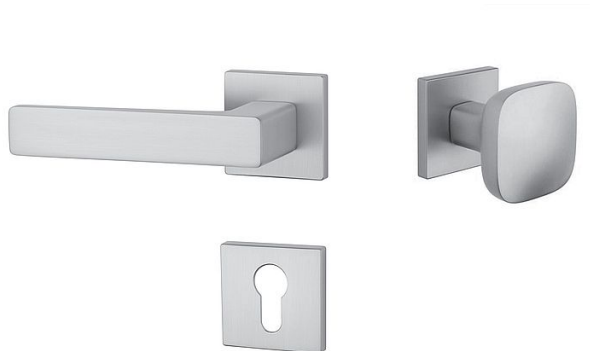

AS - ERICA - HR 7S vložka MA/KL Re OCS

» DVEŘNÍ KOVÁNÍ » INTERIÉROVÉ » Rozetové hranaté

EAN 8584138204759

Značka MP

Kód produktu 03751-1286

Rozetová klika na interiérové dveře s hranatou rozetou je vyrobena z materiálů vysoké kvality - zamak a je povrchově upravena. Rozeta má průměr 52 mm a tloušťku jen 7 mm. Minimalistický design rozety s vysokou stabilitou kliky na dveřích působí jemně, a tím ponechává prostor pro vyniknutí designu samotné kliky.

Vlastnosti kliky APRILE LINE:

- minimalistický design rozety (tloušťka rozety jen 7 mm)
- vysoká stabilita a pevnost kliky
- vratný mechanismus - součást kliky a krytky rozety
- dlouhodobá životnost
- jednoduchá montáž
- 5 - letá záruka na funkčnost mechanik

Dostupnost sklad SEZAM :

u dodavatele

Dostupné sklad dodavatele:

sklad dodavatele

Parametry

Značka MP

Barva Satén chrom, F1 hliník