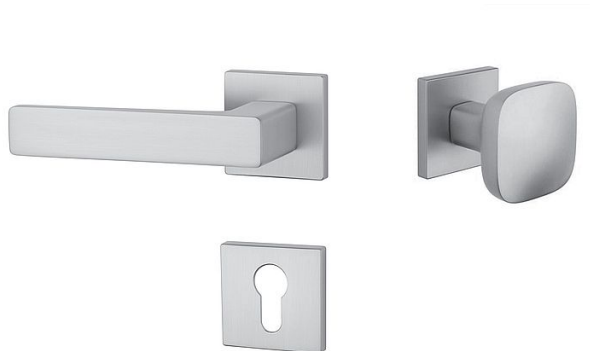

AS - ERICA - HR 7S vložka MA/KL Re OCS

» DVEŘNÍ KOVÁNÍ » INTERIÉROVÉ » Rozetové hranaté

EAN	8584138204759
Značka	MP
Kód produktu	03751-1286
Balení	0 ks

Rozetová klika na interiérové dveře s hranatou rozetou je vyrobena z materiálů vysoké kvality - zamak a je povrchově upravena. Rozeta má průměr 52 mm a tloušťku jen 7 mm. Minimalistický design rozety s vysokou stabilitou kliky na dveřích působí jemně, a tím ponechává prostor pro vyniknutí designu samotné kliky.

Vlastnosti kliky APRILE LINE:

- minimalistický design rozety (tloušťka rozety jen 7 mm)
- vysoká stabilita a pevnost kliky
- vratný mechanismus - součást kliky a krytky rozety
- dlouhodobá životnost
- jednoduchá montáž
- 5 - letá záruka na funkčnost mechanik

Dostupnost na hlavním skladě: skladem u dodavatele

Parametry

Značka	MP
Barva	Satén chrom, F1 hliník