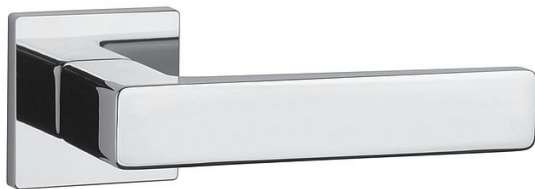

# AS - ERICA - HR 7S vložka OC

» DVEŘNÍ KOVÁNÍ » INTERIÉROVÉ » Rozetové hranaté

EAN	8584138429152
Značka	MP
Kód produktu	03751-1270

Rozetová klika na interiérové dveře s hranatou rozetou je vyrobena z materiálů vysoké kvality - zamak a je povrchově upravena. Rozeta má průměr 52 mm a tloušťku jen 7 mm. Minimalistický design rozety s vysokou stabilitou kliky na dveřích působí jemně, a tím ponechává prostor pro vyniknutí designu samotné kliky.

Vlastnosti kliky APRILE LINE:

- minimalistický design rozety (tloušťka rozety jen 7 mm)
- vysoká stabilita a pevnost kliky
- vratný mechanismus – součást kliky a krytky rozety
- dlouhodobá životnost
- jednoduchá montáž
- 5 - letá záruka na funkčnost mechaniky

## Parametry

Značka	MP
Barva	Chrom/nikl