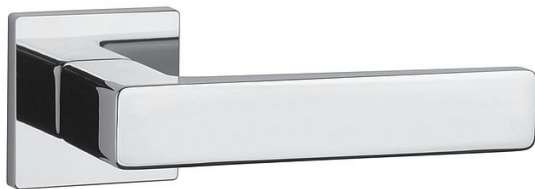

AS - ERICA - HR 7S vložka OC

» DVEŘNÍ KOVÁNÍ » INTERIÉROVÉ » Rozetové hranaté

EAN 8584138429152

Značka MP

Kód produktu 03751-1270

Rozetová klika na interiérové dveře s hranatou rozetou je vyrobena z materiálů vysoké kvality - zamak a je povrchově upravena. Rozeta má průměr 52 mm a tloušťku jen 7 mm. Minimalistický design rozety s vysokou stabilitou kliky na dveřích působí jemně, a tím ponechává prostor pro vyniknutí designu samotné kliky.

Vlastnosti kliky APRILE LINE:

- minimalistický design rozety (tloušťka rozety jen 7 mm)
- vysoká stabilita a pevnost kliky
- vratný mechanismus – součást kliky a krytky rozety
- dlouhodobá životnost
- jednoduchá montáž
- 5 - letá záruka na funkčnost mechaniky

Dostupnost sklad SEZAM :

u dodavatele

Dostupné sklad dodavatele:

sklad dodavatele

Parametry

Značka MP

Barva Chrom/nikl