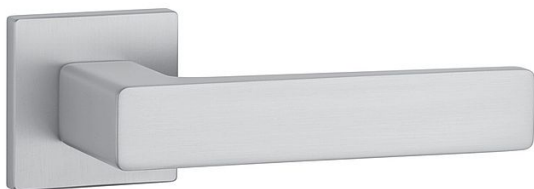

AS - ERICA - HR 7S vložka OCS

» DVEŘNÍ KOVÁNÍ » INTERIÉROVÉ » Rozetové hranaté

EAN	8584138429183
Značka	MP
Kód produktu	03751-1282
Balení	0 ks

Rozetová klika na interiérové dveře s hranatou rozetou je vyrobena z materiálů vysoké kvality - zamak a je povrchově upravena. Rozeta má průměr 52 mm a tloušťku jen 7 mm. Minimalistický design rozety s vysokou stabilitou kliky na dveřích působí jemně, a tím ponechává prostor pro vyniknutí designu samotné kliky.

Vlastnosti kliky APRILE LINE:

- minimalistický design rozety (tloušťka rozety jen 7 mm)
- vysoká stabilita a pevnost kliky
- vratný mechanismus - součást kliky a krytky rozety
- dlouhodobá životnost
- jednoduchá montáž
- 5 - letá záruka na funkčnost mechanik

Dostupnost na hlavním skladě: skladem u dodavatele

Parametry

Značka	MP
Barva	Satén chrom, F1 hliník