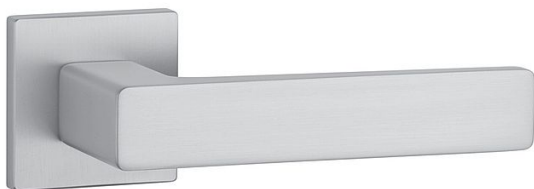

# AS - ERICA - HR 7S vložka OCS

» DVEŘNÍ KOVÁNÍ » INTERIÉROVÉ » Rozetové hranaté

EAN	8584138429183
Značka	MP
Kód produktu	03751-1282
Balení	0 ks

Rozetová klika na interiérové dveře s hranatou rozetou je vyrobena z materiálů vysoké kvality - zamak a je povrchově upravena. Rozeta má průměr 52 mm a tloušťku jen 7 mm. Minimalistický design rozety s vysokou stabilitou kliky na dveřích působí jemně, a tím ponechává prostor pro vyniknutí designu samotné kliky.

Vlastnosti kliky APRILE LINE:

- minimalistický design rozety (tloušťka rozety jen 7 mm)
- vysoká stabilita a pevnost kliky
- vratný mechanismus - součást kliky a krytky rozety
- dlouhodobá životnost
- jednoduchá montáž
- 5 - letá záruka na funkčnost mechanik

## Parametry

Značka	MP
Barva	Satén chrom, F1 hliník