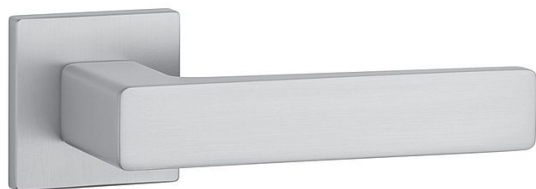

# AS - ERICA - HR 7S vložka OCS

» DVEŘNÍ KOVÁNÍ » INTERIÉROVÉ » Rozetové hranaté

EAN 8584138429183

Značka MP

Kód produktu 03751-1282

Rozetová klika na interiérové dveře s hranatou rozetou je vyrobena z materiálů vysoké kvality - zamak a je povrchově upravena. Rozeta má průměr 52 mm a tloušťku jen 7 mm. Minimalistický design rozety s vysokou stabilitou kliky na dveřích působí jemně, a tím ponechává prostor pro vyniknutí designu samotné kliky.

Vlastnosti kliky APRILE LINE:

- minimalistický design rozety (tloušťka rozety jen 7 mm)
- vysoká stabilita a pevnost kliky
- vratný mechanismus - součást kliky a krytky rozety
- dlouhodobá životnost
- jednoduchá montáž
- 5 - letá záruka na funkčnost mechanik

## Parametry

Značka MP

Barva Satén chrom, F1 hliník