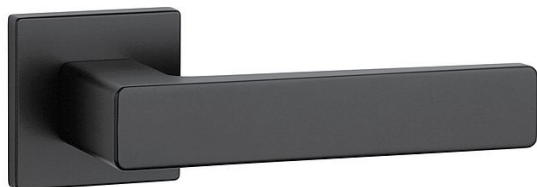

AS - ERICA - HR 7S WC BS

» DVEŘNÍ KOVÁNÍ » INTERIÉROVÉ » Rozetové hranaté

EAN	8584138429220
Značka	MP
Kód produktu	03751-1260
Balení	0 ks

Rozetová klika na interiérové dveře s hranatou rozetou je vyrobena z materiálů vysoké kvality - zamak a je povrchově upravena. Rozeta má průměr 52 mm a tloušťku jen 7 mm. Minimalistický design rozety s vysokou stabilitou kliky na dveřích působí jemně, a tím ponechává prostor pro vyniknutí designu samotné kliky.

Vlastnosti kliky APRILE LINE:

- minimalistický design rozety (tloušťka rozety jen 7 mm)
- vysoká stabilita a pevnost kliky
- vratný mechanismus - součást kliky a krytky rozety
- dlouhodobá životnost
- jednoduchá montáž
- 5 - letá záruka na funkčnost mechaniky

Dostupnost na hlavním skladě: skladem u dodavatele

Parametry

Značka	MP
Barva	Černá