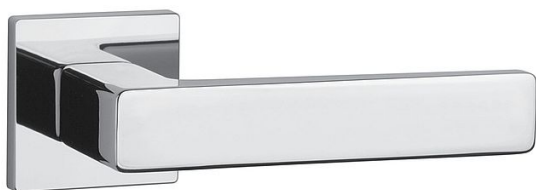

# AS - ERICA - HR 7S WC OC

» DVEŘNÍ KOVÁNÍ » INTERIÉROVÉ » Rozetové hranaté

EAN	8584138429169
Značka	MP
Kód produktu	03751-1272
Balení	0 ks

Rozetová klika na interiérové dveře s hranatou rozetou je vyrobena z materiálů vysoké kvality - zamak a je povrchově upravena. Rozeta má průměr 52 mm a tloušťku jen 7 mm. Minimalistický design rozety s vysokou stabilitou kliky na dveřích působí jemně, a tím ponechává prostor pro vyniknutí designu samotné kliky.

Vlastnosti kliky APRILE LINE:

- minimalistický design rozety (tloušťka rozety jen 7 mm)
- vysoká stabilita a pevnost kliky
- vratný mechanismus - součást kliky a krytky rozety
- dlouhodobá životnost
- jednoduchá montáž
- 5 - letá záruka na funkčnost mechaniky

## Parametry

Značka	MP
Barva	Chrom/nikl