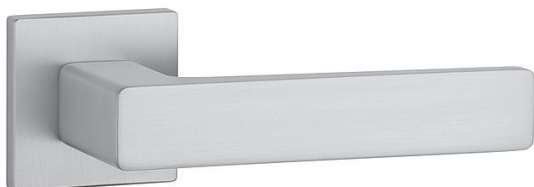

AS - ERICA - HR 7S WC OCS

» DVEŘNÍ KOVÁNÍ » INTERIÉROVÉ » Rozetové hranaté

EAN	8584138429190
Značka	MP
Kód produktu	03751-1284
Balení	0 ks

Rozetová klika na interiérové dveře s hranatou rozetou je vyrobena z materiálů vysoké kvality - zamak a je povrchově upravena. Rozeta má průměr 52 mm a tloušťku jen 7 mm. Minimalistický design rozety s vysokou stabilitou kliky na dveřích působí jemně, a tím ponechává prostor pro vyniknutí designu samotné kliky.

Vlastnosti kliky APRILE LINE:

- minimalistický design rozety (tloušťka rozety jen 7 mm)
- vysoká stabilita a pevnost kliky
- vratný mechanismus - součást kliky a krytky rozety
- dlouhodobá životnost
- jednoduchá montáž
- 5 - letá záruka na funkčnost mechanik

Dostupnost na hlavním skladě: skladem u dodavatele

Parametry

Značka	MP
Barva	Satén chrom, F1 hliník