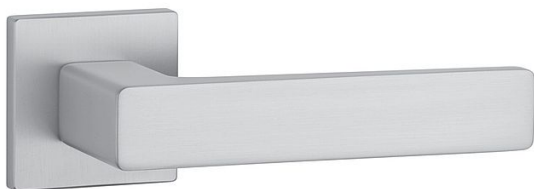

AS - ERICA - HR 7S WC OCS

» DVEŘNÍ KOVÁNÍ » INTERIÉROVÉ » Rozetové hranaté

EAN 8584138429190

Značka MP

Kód produktu 03751-1284

Rozetová klika na interiérové dveře s hranatou rozetou je vyrobena z materiálů vysoké kvality - zamak a je povrchově upravena. Rozeta má průměr 52 mm a tloušťku jen 7 mm. Minimalistický design rozety s vysokou stabilitou kliky na dveřích působí jemně, a tím ponechává prostor pro vyniknutí designu samotné kliky.

Vlastnosti kliky APRILE LINE:

- minimalistický design rozety (tloušťka rozety jen 7 mm)
- vysoká stabilita a pevnost kliky
- vratný mechanismus - součást kliky a krytky rozety
- dlouhodobá životnost
- jednoduchá montáž
- 5 - letá záruka na funkčnost mechanik

Dostupnost sklad SEZAM :

u dodavatele

Dostupné sklad dodavatele:

sklad dodavatele

Parametry

Značka MP

Barva Satén chrom, F1 hliník