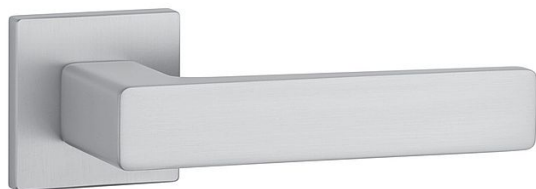

# AS - ERICA - HR 7S WC OCS

» DVEŘNÍ KOVÁNÍ » INTERIÉROVÉ » Rozetové hranaté

EAN 8584138429190

Značka MP

Kód produktu 03751-1284

Rozetová klika na interiérové dveře s hranatou rozetou je vyrobena z materiálů vysoké kvality - zamak a je povrchově upravena. Rozeta má průměr 52 mm a tloušťku jen 7 mm. Minimalistický design rozety s vysokou stabilitou kliky na dveřích působí jemně, a tím ponechává prostor pro vyniknutí designu samotné kliky.

Vlastnosti kliky APRILE LINE:

- minimalistický design rozety (tloušťka rozety jen 7 mm)
- vysoká stabilita a pevnost kliky
- vratný mechanismus - součást kliky a krytky rozety
- dlouhodobá životnost
- jednoduchá montáž
- 5 - letá záruka na funkčnost mechanik

## Parametry

Značka MP

Barva Satén chrom, F1 hliník