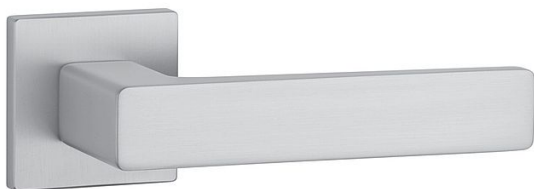

# AS - ERICA - HR 7S WC OCS

» DVEŘNÍ KOVÁNÍ » INTERIÉROVÉ » Rozetové hranaté

EAN	8584138429190
Značka	MP
Kód produktu	03751-1284
Balení	0 ks

Rozetová klika na interiérové dveře s hranatou rozetou je vyrobena z materiálů vysoké kvality - zamak a je povrchově upravena. Rozeta má průměr 52 mm a tloušťku jen 7 mm. Minimalistický design rozety s vysokou stabilitou kliky na dveřích působí jemně, a tím ponechává prostor pro vyniknutí designu samotné kliky.

Vlastnosti kliky APRILE LINE:

- minimalistický design rozety (tloušťka rozety jen 7 mm)
- vysoká stabilita a pevnost kliky
- vratný mechanismus - součást kliky a krytky rozety
- dlouhodobá životnost
- jednoduchá montáž
- 5 - letá záruka na funkčnost mechanik

## Parametry

Značka	MP
Barva	Satén chrom, F1 hliník