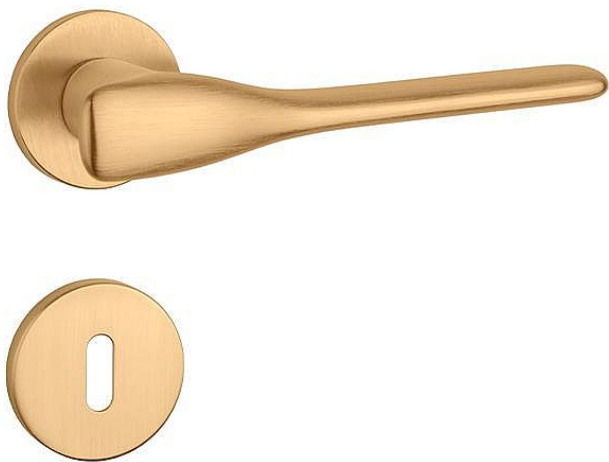

# AS - ORCHIDE - R 7S klíč OLS

» DVEŘNÍ KOVÁNÍ » INTERIÉROVÉ » Rozetové kulaté

EAN 8584138201642

Značka MP

Kód produktu 03751-1574

## KLÍKY NA DODAVATELSKOU OBJEDNÁVKU - DELŠÍ DODACÍ DOBA

Rozetová klika na interiérové dveře s kulatou rozetou je vyrobena z materiálů vysoké kvality - zamak a je povrchově upravena. Rozeta má průměr 52 mm a tloušťku jen 7 mm. Minimalistický design rozety s vysokou stabilitou kliky na dveřích působí jemně, a tím ponechává prostor pro vyniknutí designu samotné kliky.

Vlastnosti kliky APRILE LINE:

- minimalistický design rozety (tloušťka rozety jen 7 mm)
- vysoká stabilita a pevnost kliky
- vratný mechanismus – součást kliky a krytky rozety
- dlouhodobá životnost
- jednoduchá montáž
- 5 - letá záruka na funkčnost mechaniky

## Parametry

Značka MP

Barva Surová mosaz