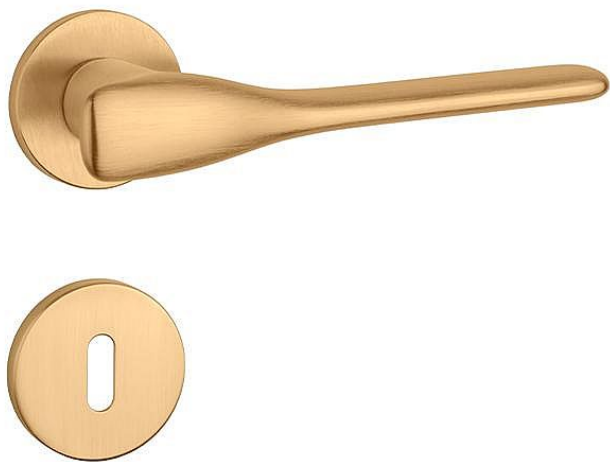

# AS - ORCHIDE - R 7S klíč OLS

» DVEŘNÍ KOVÁNÍ » INTERIÉROVÉ » Rozetové kulaté

EAN 8584138201642

Značka MP

Kód produktu 03751-1574

## KLÍKY NA DODAVATELSKOU OBJEDNÁVKU - DELŠÍ DODACÍ DOBA

Rozetová klika na interiérové dveře s kulatou rozetou je vyrobena z materiálů vysoké kvality - zamak a je povrchově upravena. Rozeta má průměr 52 mm a tloušťku jen 7 mm. Minimalistický design rozety s vysokou stabilitou kliky na dveřích působí jemně, a tím ponechává prostor pro vyniknutí designu samotné kliky.

Vlastnosti kliky APRILE LINE:

- minimalistický design rozety (tloušťka rozety jen 7 mm)
- vysoká stabilita a pevnost kliky
- vratný mechanismus – součást kliky a krytky rozety
- dlouhodobá životnost
- jednoduchá montáž
- 5 - letá záruka na funkčnost mechaniky

## Parametry

Značka MP

Barva Surová mosaz