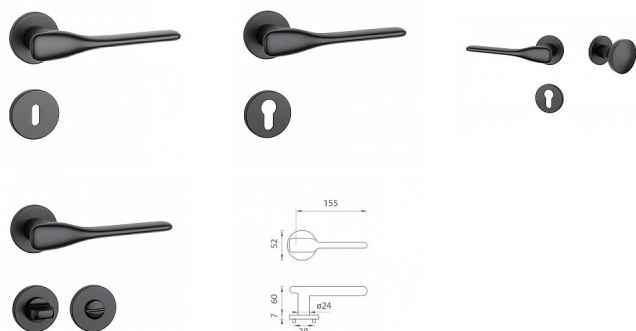

# AS - ORCHIDE - R 7S rozetové kování Černá matná BS

» DVEŘNÍ KOVÁNÍ » INTERIÉROVÉ » Rozetové kulaté

Značka	MP
Kód produktu	MP03751-1548

Rozetová klika na interiérové dveře s kulatou rozetou je vyrobena z materiálů vysoké kvality - zamak a je povrchově upravena. Rozeta má průměr 52 mm a tloušťku jen 7 mm. Minimalistický design rozety s vysokou stabilitou kliky na dveřích působí jemně, a tím ponechává prostor pro vyniknutí designu samotné kliky.

Vlastnosti kliky APRILE LINE:

- minimalistický design rozety (tloušťka rozety jen 7 mm)
- vysoká stabilita a pevnost kliky
- vratný mechanismus - součást kliky a krytky rozety
- dlouhodobá životnost
- jednoduchá montáž
- 5 - letá záruka na funkčnost mechaniky