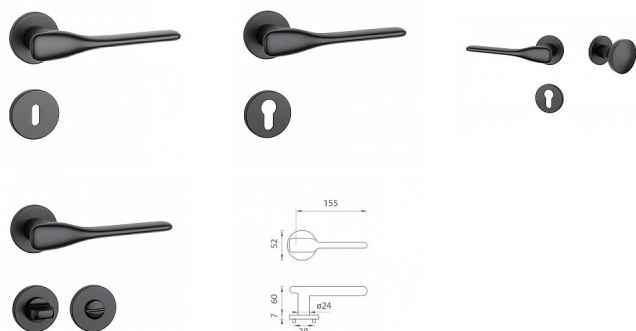

AS - ORCHIDE - R 7S rozetové kování Černá matná BS

» DVEŘNÍ KOVÁNÍ » INTERIÉROVÉ » Rozetové kulaté

Značka	MP
Kód produktu	MP03751-1548

Rozetová klika na interiérové dveře s kulatou rozetou je vyrobena z materiálů vysoké kvality - zamak a je povrchově upravena. Rozeta má průměr 52 mm a tloušťku jen 7 mm. Minimalistický design rozety s vysokou stabilitou kliky na dveřích působí jemně, a tím ponechává prostor pro vyniknutí designu samotné kliky.

Vlastnosti kliky APRILE LINE:

- minimalistický design rozety (tloušťka rozety jen 7 mm)
- vysoká stabilita a pevnost kliky
- vratný mechanismus - součást kliky a krytky rozety
- dlouhodobá životnost
- jednoduchá montáž
- 5 - letá záruka na funkčnost mechaniky