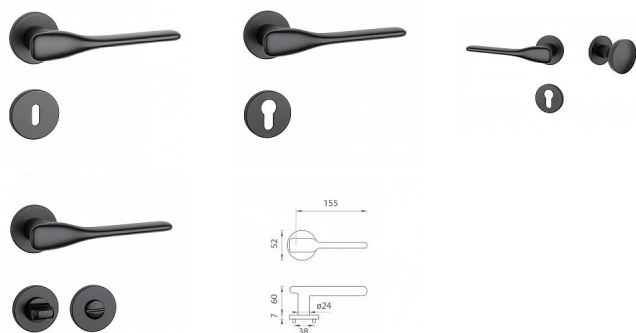

# AS - ORCHIDE - R 7S rozetové kování Černá matná BS

» DVEŘNÍ KOVÁNÍ » INTERIÉROVÉ » Rozetové kulaté

Značka	MP
Kód produktu	MP03751-1548
Balení	0 ks

Rozetová klika na interiérové dveře s kulatou rozetou je vyrobena z materiálů vysoké kvality - zamak a je povrchově upravena. Rozeta má průměr 52 mm a tloušťku jen 7 mm. Minimalistický design rozety s vysokou stabilitou kliky na dveřích působí jemně, a tím ponechává prostor pro vyniknutí designu samotné kliky.

Vlastnosti kliky APRILE LINE:

- minimalistický design rozety (tloušťka rozety jen 7 mm)
- vysoká stabilita a pevnost kliky
- vratný mechanismus - součást kliky a krytky rozety
- dlouhodobá životnost
- jednoduchá montáž
- 5 - letá záruka na funkčnost mechaniky