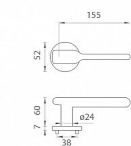

# AS - ORCHIDE - R 7S rozetové kování Chrom broušený OCS

» DVEŘNÍ KOVÁNÍ » INTERIÉROVÉ » Rozetové kulaté

Značka	MP
Kód produktu	MP03751-1564
Balení	0 ks

Rozetová klika na interiérové dveře s kulatou rozetou je vyrobena z materiálů vysoké kvality - zamak a je povrchově upravena. Rozeta má průměr 52 mm a tloušťku jen 7 mm. Minimalistický design rozety s vysokou stabilitou kliky na dveřích působí jemně, a tím ponechává prostor pro vyniknutí designu samotné kliky.

Vlastnosti kliky APRILE LINE:

- minimalistický design rozety (tloušťka rozety jen 7 mm)
- vysoká stabilita a pevnost kliky
- vratný mechanismus - součást kliky a krytky rozety
- dlouhodobá životnost
- jednoduchá montáž
- 5 - letá záruka na funkčnost mechaniky