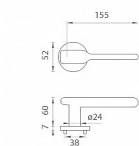

AS - ORCHIDE - R 7S rozetové kování Chrom broušený OCS

» DVEŘNÍ KOVÁNÍ » INTERIÉROVÉ » Rozetové kulaté

Značka	MP
Kód produktu	MP03751-1564

Rozetová klika na interiérové dveře s kulatou rozetou je vyrobena z materiálů vysoké kvality - zamak a je povrchově upravena. Rozeta má průměr 52 mm a tloušťku jen 7 mm. Minimalistický design rozety s vysokou stabilitou kliky na dveřích působí jemně, a tím ponechává prostor pro vyniknutí designu samotné kliky.

Vlastnosti kliky APRILE LINE:

- minimalistický design rozety (tloušťka rozety jen 7 mm)
- vysoká stabilita a pevnost kliky
- vratný mechanismus - součást kliky a krytky rozety
- dlouhodobá životnost
- jednoduchá montáž
- 5 - letá záruka na funkčnost mechaniky