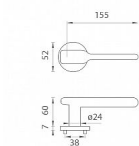

# AS - ORCHIDE - R 7S rozetové kování Chrom broušený OCS

» DVEŘNÍ KOVÁNÍ » INTERIÉROVÉ » Rozetové kulaté

Značka	MP
Kód produktu	MP03751-1564
Balení	0 ks

Rozetová klika na interiérové dveře s kulatou rozetou je vyrobena z materiálů vysoké kvality - zamak a je povrchově upravena. Rozeta má průměr 52 mm a tloušťku jen 7 mm. Minimalistický design rozety s vysokou stabilitou kliky na dveřích působí jemně, a tím ponechává prostor pro vyniknutí designu samotné kliky.

Vlastnosti kliky APRILE LINE:

- minimalistický design rozety (tloušťka rozety jen 7 mm)
- vysoká stabilita a pevnost kliky
- vratný mechanismus - součást kliky a krytky rozety
- dlouhodobá životnost
- jednoduchá montáž
- 5 - letá záruka na funkčnost mechaniky