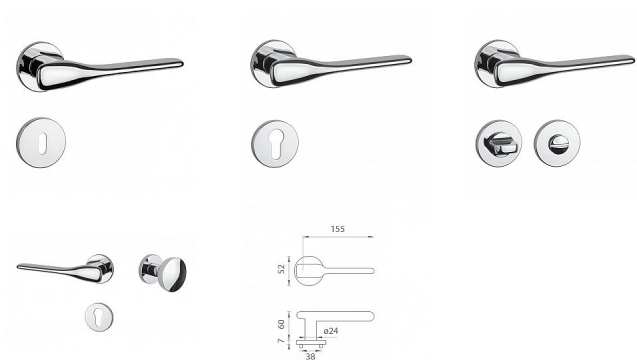

AS - ORCHIDE - R 7S rozetové kování Chrom lesklý OC

» DVEŘNÍ KOVÁNÍ » INTERIÉROVÉ » Rozetové kulaté

Značka	MP
Kód produktu	MP03751-1556
Balení	0 ks

Dostupnost na hlavním skladě: skladem u dodavatele

Parametry