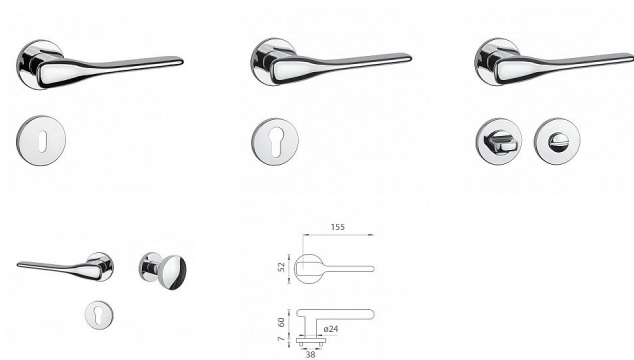

# AS - ORCHIDE - R 7S rozetové kování Chrom lesklý OC

» DVEŘNÍ KOVÁNÍ » INTERIÉROVÉ » Rozetové kulaté

Značka	MP
Kód produktu	MP03751-1556

Rozetová klika na interiérové dveře s kulatou rozetou je vyrobena z materiálů vysoké kvality - zamak a je povrchově upravena. Rozeta má průměr 52 mm a tloušťku jen 7 mm. Minimalistický design rozety s vysokou stabilitou kliky na dveřích působí jemně, a tím ponechává prostor pro vyniknutí designu samotné kliky.

Vlastnosti kliky APRILE LINE:

- minimalistický design rozety (tloušťka rozety jen 7 mm)
- vysoká stabilita a pevnost kliky
- vratný mechanismus - součást kliky a krytky rozety
- dlouhodobá životnost
- jednoduchá montáž
- 5 - letá záruka na funkčnost mechaniky