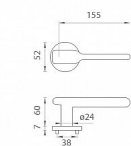

# AS - ORCHIDE - R 7S rozetové kování Chrom lesklý OC

» DVEŘNÍ KOVÁNÍ » INTERIÉROVÉ » Rozetové kulaté

Značka	MP
Kód produktu	MP03751-1556
Balení	0 ks

Dostupnost na hlavním skladě: skladem u dodavatele

## Parametry

Značka	MP
--------	----