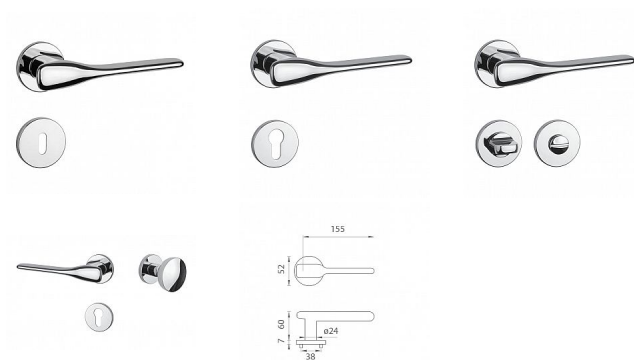

AS - ORCHIDE - R 7S rozetové kování Chrom lesklý OC

» DVEŘNÍ KOVÁNÍ » INTERIÉROVÉ » Rozetové kulaté

Značka	MP
Kód produktu	MP03751-1556

Rozetová klika na interiérové dveře s kulatou rozetou je vyrobena z materiálů vysoké kvality - zamak a je povrchově upravena. Rozeta má průměr 52 mm a tloušťku jen 7 mm. Minimalistický design rozety s vysokou stabilitou kliky na dveřích působí jemně, a tím ponechává prostor pro vyniknutí designu samotné kliky.

Vlastnosti kliky APRILE LINE:

- minimalistický design rozety (tloušťka rozety jen 7 mm)
- vysoká stabilita a pevnost kliky
- vratný mechanismus - součást kliky a krytky rozety
- dlouhodobá životnost
- jednoduchá montáž
- 5 - letá záruka na funkčnost mechaniky