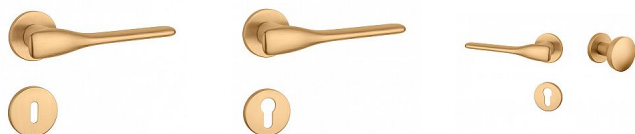

# AS - ORCHIDE - R 7S rozetové kování Mosaz broušená OLS

» DVEŘNÍ KOVÁNÍ » INTERIÉROVÉ » Rozetové kulaté

|              |              |
|--------------|--------------|
| Značka       | MP           |
| Kód produktu | MP03751-1572 |
| Balení       | 0 ks         |

## KLIKY NA DODAVATELSKOU OBJEDNÁVKU - DELŠÍ DODACÍDOBA

Rozetová klika na interiérové dveře s kulatou rozetou je vyrobena z materiálů vysoké kvality - zamak a je povrchově upravena. Rozeta má průměr 52 mm a tloušťku jen 7 mm. Minimalistický design rozety s vysokou stabilitou kliky na dveřích působí jemně, a tím ponechává prostor pro vyniknutí designu samotné kliky.

Vlastnosti kliky APRILE LINE:

- minimalistický design rozety (tloušťka rozety jen 7 mm)
- vysoká stabilita a pevnost kliky
- vratný mechanismus - součást kliky a krytky rozety
- dlouhodobá životnost
- jednoduchá montáž
- 5 - letá záruka na funkčnost mechaniky