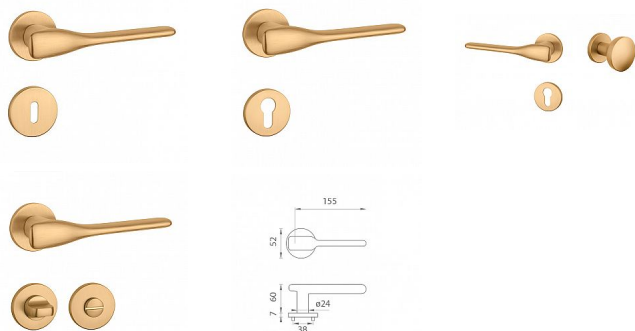

AS - ORCHIDE - R 7S rozetové kování Mosaz broušená OLS

» DVEŘNÍ KOVÁNÍ » INTERIÉROVÉ » Rozetové kulaté

Značka	MP
Kód produktu	MP03751-1572

KLIKY NA DODAVATELSKOU OBJEDNÁVKU - DELŠÍ DODACÍ DOBA

Rozetová klika na interiérové dveře s kulatou rozetou je vyrobena z materiálů vysoké kvality - zamak a je povrchově upravena. Rozeta má průměr 52 mm a tloušťku jen 7 mm. Minimalistický design rozety s vysokou stabilitou kliky na dveřích působí jemně, a tím ponechává prostor pro vyniknutí designu samotné kliky.

Vlastnosti kliky APRILE LINE:

- minimalistický design rozety (tloušťka rozety jen 7 mm)
- vysoká stabilita a pevnost kliky
- vratný mechanismus - součást kliky a krytky rozety
- dlouhodobá životnost
- jednoduchá montáž
- 5 - letá záruka na funkčnost mechaniky