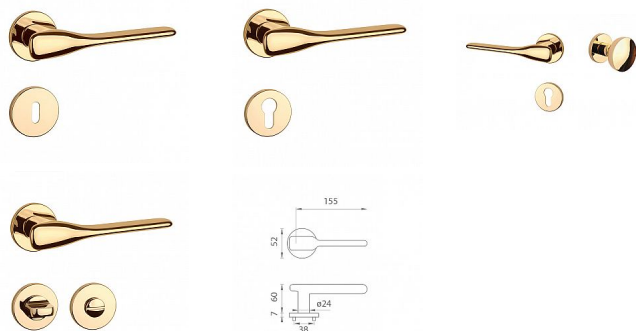

AS - ORCHIDE - R 7S rozetové kování Mosaz leštěná lakovaná OLV

» DVEŘNÍ KOVÁNÍ » INTERIÉROVÉ » Rozetové kulaté

Značka	MP
Kód produktu	MP03751-1580

KLIKY NA DODAVATELSKOU OBJEDNÁVKU - DELŠÍ DODACÍ DOBA

Rozetová klika na interiérové dveře s kulatou rozetou je vyrobena z materiálů vysoké kvality - zamak a je povrchově upravena. Rozeta má průměr 52 mm a tloušťku jen 7 mm. Minimalistický design rozety s vysokou stabilitou kliky na dveřích působí jemně, a tím ponechává prostor pro vyniknutí designu samotné kliky.

Vlastnosti kliky APRILE LINE:

- minimalistický design rozety (tloušťka rozety jen 7 mm)
- vysoká stabilita a pevnost kliky
- vratný mechanismus - součást kliky a krytky rozety
- dlouhodobá životnost
- jednoduchá montáž
- 5 - letá záruka na funkčnost mechaniky