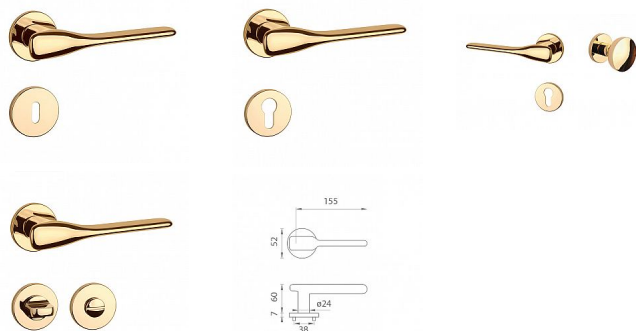

# AS - ORCHIDE - R 7S rozetové kování Mosaz leštěná lakovaná OLV

» DVEŘNÍ KOVÁNÍ » INTERIÉROVÉ » Rozetové kulaté

|              |              |
|--------------|--------------|
| Značka       | MP           |
| Kód produktu | MP03751-1580 |

## KLIKY NA DODAVATELSKOU OBJEDNÁVKU - DELŠÍ DODACÍ DOBA

Rozetová klika na interiérové dveře s kulatou rozetou je vyrobena z materiálů vysoké kvality - zamak a je povrchově upravena. Rozeta má průměr 52 mm a tloušťku jen 7 mm. Minimalistický design rozety s vysokou stabilitou kliky na dveřích působí jemně, a tím ponechává prostor pro vyniknutí designu samotné kliky.

Vlastnosti kliky APRILE LINE:

- minimalistický design rozety (tloušťka rozety jen 7 mm)
- vysoká stabilita a pevnost kliky
- vratný mechanismus - součást kliky a krytky rozety
- dlouhodobá životnost
- jednoduchá montáž
- 5 - letá záruka na funkčnost mechaniky