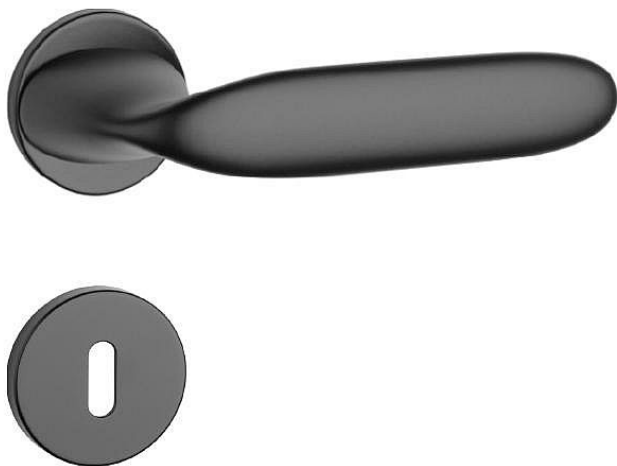

AS - PEONIA - R 7S klíč BS

» DVEŘNÍ KOVÁNÍ » INTERIÉROVÉ » Rozetové kulaté

EAN	8584138428780
Značka	MP
Kód produktu	03751-1614
Balení	0 ks

Rozetová klika na interiérové dveře s kulatou rozetou je vyrobena z materiálů vysoké kvality - zamak a je povrchově upravena. Rozeta má průměr 52 mm a tloušťku jen 7 mm. Minimalistický design rozety s vysokou stabilitou kliky na dveřích působí jemně, a tím ponechává prostor pro vyniknutí designu samotné kliky.

Vlastnosti kliky APRILE LINE:

- minimalistický design rozety (tloušťka rozety jen 7 mm)
- vysoká stabilita a pevnost kliky
- vratný mechanismus - součást kliky a krytky rozety
- dlouhodobá životnost
- jednoduchá montáž
- 5 - letá záruka na funkčnost mechaniky

Dostupnost na hlavním skladě: skladem u dodavatele

Parametry

Značka	MP
Barva	Černá