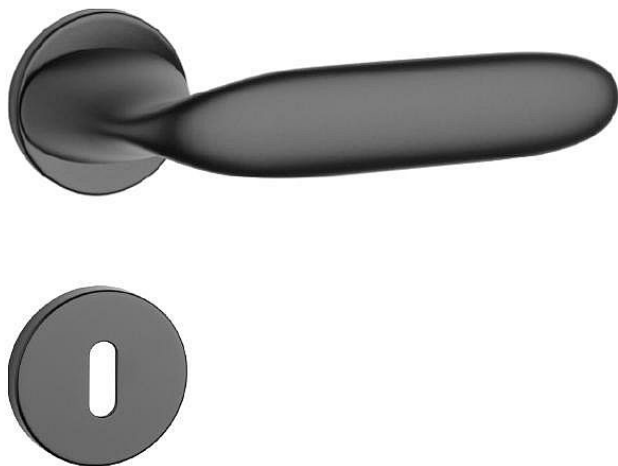

AS - PEONIA - R 7S klíč BS

» DVEŘNÍ KOVÁNÍ » INTERIÉROVÉ » Rozetové kulaté

| | |
|--------------|---------------|
| EAN | 8584138428780 |
| Značka | MP |
| Kód produktu | 03751-1614 |

Rozetová klika na interiérové dveře s kulatou rozetou je vyrobena z materiálů vysoké kvality - zamak a je povrchově upravena. Rozeta má průměr 52 mm a tloušťku jen 7 mm. Minimalistický design rozety s vysokou stabilitou kliky na dveřích působí jemně, a tím ponechává prostor pro vyniknutí designu samotné kliky.

Vlastnosti kliky APRILE LINE:

- minimalistický design rozety (tloušťka rozety jen 7 mm)
- vysoká stabilita a pevnost kliky
- vratný mechanismus – součást kliky a krytky rozety
- dlouhodobá životnost
- jednoduchá montáž
- 5 - letá záruka na funkčnost mechaniky