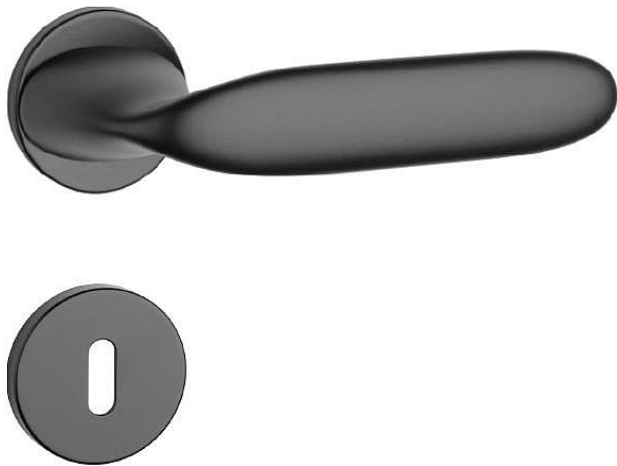

AS - PEONIA - R 7S klíč BS

» DVEŘNÍ KOVÁNÍ » INTERIÉROVÉ » Rozetové kulaté

EAN	8584138428780
Značka	MP
Kód produktu	03751-1614

Rozetová klika na interiérové dveře s kulatou rozetou je vyrobena z materiálů vysoké kvality - zamak a je povrchově upravena. Rozeta má průměr 52 mm a tloušťku jen 7 mm. Minimalistický design rozety s vysokou stabilitou kliky na dveřích působí jemně, a tím ponechává prostor pro vyniknutí designu samotné kliky.

Vlastnosti kliky APRILE LINE:

- minimalistický design rozety (tloušťka rozety jen 7 mm)
- vysoká stabilita a pevnost kliky
- vratný mechanismus - součást kliky a krytky rozety
- dlouhodobá životnost
- jednoduchá montáž
- 5 - letá záruka na funkčnost mechaniky