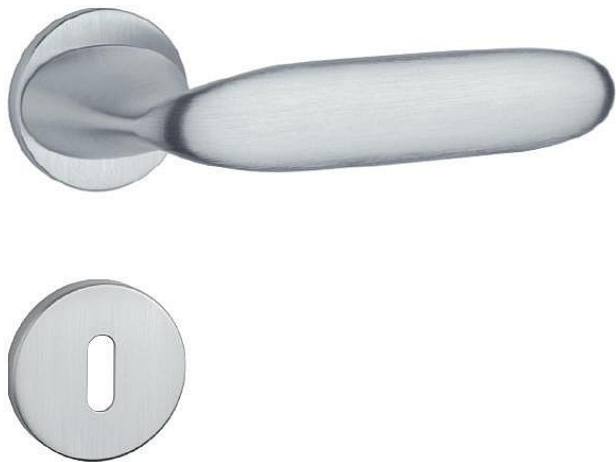

AS - PEONIA - R 7S klíč OCS

» DVEŘNÍ KOVÁNÍ » INTERIÉROVÉ » Rozetové kulaté

EAN	8584138428759
Značka	MP
Kód produktu	03751-1630

Rozetová klika na interiérové dveře s kulatou rozetou je vyrobena z materiálů vysoké kvality - zamak a je povrchově upravena. Rozeta má průměr 52 mm a tloušťku jen 7 mm. Minimalistický design rozety s vysokou stabilitou kliky na dveřích působí jemně, a tím ponechává prostor pro vyniknutí designu samotné kliky.

Vlastnosti kliky APRILE LINE:

- minimalistický design rozety (tloušťka rozety jen 7 mm)
- vysoká stabilita a pevnost kliky
- vratný mechanismus - součást kliky a krytky rozety
- dlouhodobá životnost
- jednoduchá montáž
- 5 - letá záruka na funkčnost mechaniky

Dostupnost sklad SEZAM : u dodavatele
Dostupné sklad dodavatele: sklad dodavatele

Parametry

Značka	MP
Barva	Satén chrom, F1 hliník