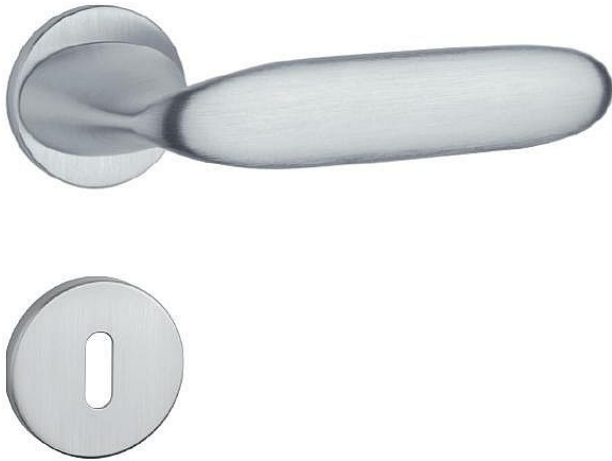

AS - PEONIA - R 7S klíč OCS

» DVEŘNÍ KOVÁNÍ » INTERIÉROVÉ » Rozetové kulaté

| | |
|--------------|---------------|
| EAN | 8584138428759 |
| Značka | MP |
| Kód produktu | 03751-1630 |

Rozetová klika na interiérové dveře s kulatou rozetou je vyrobena z materiálů vysoké kvality - zamak a je povrchově upravena. Rozeta má průměr 52 mm a tloušťku jen 7 mm. Minimalistický design rozety s vysokou stabilitou kliky na dveřích působí jemně, a tím ponechává prostor pro vyniknutí designu samotné kliky.

Vlastnosti kliky APRILE LINE:

- minimalistický design rozety (tloušťka rozety jen 7 mm)
- vysoká stabilita a pevnost kliky
- vratný mechanismus - součást kliky a krytky rozety
- dlouhodobá životnost
- jednoduchá montáž
- 5 - letá záruka na funkčnost mechaniky

Dostupnost sklad SEZAM : u dodavatele
Dostupné sklad dodavatele: sklad dodavatele

Parametry

| | |
|--------|------------------------|
| Značka | MP |
| Barva | Satén chrom, F1 hliník |