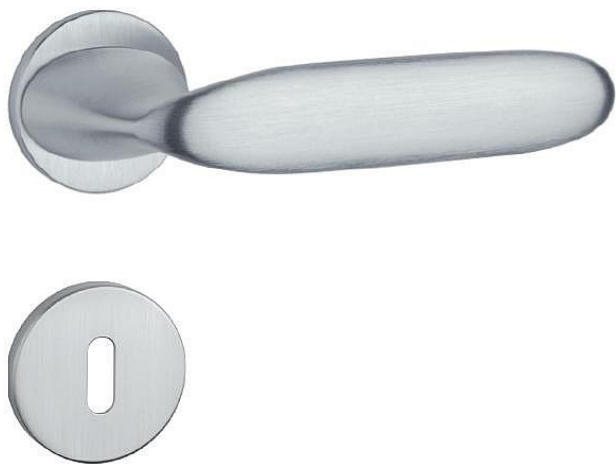

AS - PEONIA - R 7S klíč OCS

» DVEŘNÍ KOVÁNÍ » INTERIÉROVÉ » Rozetové kulaté

EAN	8584138428759
Značka	MP
Kód produktu	03751-1630
Balení	0 ks

Rozetová klika na interiérové dveře s kulatou rozetou je vyrobena z materiálů vysoké kvality - zamak a je povrchově upravena. Rozeta má průměr 52 mm a tloušťku jen 7 mm. Minimalistický design rozety s vysokou stabilitou kliky na dveřích působí jemně, a tím ponechává prostor pro vyniknutí designu samotné kliky.

Vlastnosti kliky APRILE LINE:

- minimalistický design rozety (tloušťka rozety jen 7 mm)
- vysoká stabilita a pevnost kliky
- vratný mechanismus - součást kliky a krytky rozety
- dlouhodobá životnost
- jednoduchá montáž
- 5 - letá záruka na funkčnost mechaniky

Dostupnost na hlavním skladě: skladem u dodavatele

Parametry

Značka	MP
Barva	Satén chrom, F1 hliník