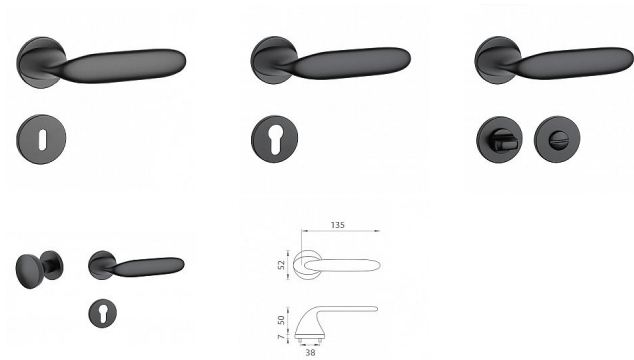

AS - PEONIA - R 7S rozetové kování Černá matná BS

» DVEŘNÍ KOVÁNÍ » INTERIÉROVÉ » Rozetové kulaté

Značka

MP

Kód produktu

MP03751-1612

Rozetová klika na interiérové dveře s kulatou rozetou je vyrobena z materiálů vysoké kvality - zamak a je povrchově upravena. Rozeta má průměr 52 mm a tloušťku jen 7 mm. Minimalistický design rozety s vysokou stabilitou kliky na dveřích působí jemně, a tím ponechává prostor pro vyniknutí designu samotné kliky.

Vlastnosti kliky APRILE LINE:

- minimalistický design rozety (tloušťka rozety jen 7 mm)
- vysoká stabilita a pevnost kliky
- vratný mechanismus – součást kliky a krytky rozety
- dlouhodobá životnost
- jednoduchá montáž
- 5 - letá záruka na funkčnost mechaniky