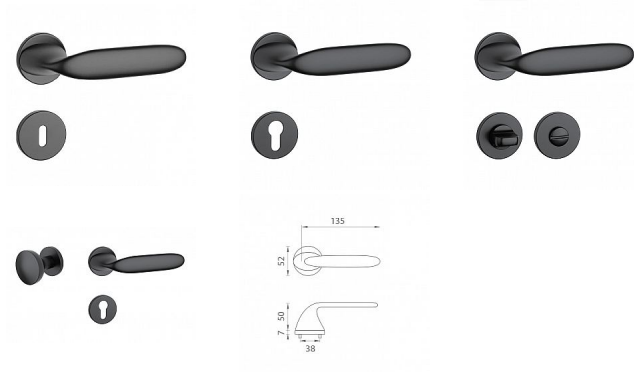

AS - PEONIA - R 7S rozetové kování Černá matná BS

» DVEŘNÍ KOVÁNÍ » INTERIÉROVÉ » Rozetové kulaté

Značka	MP
Kód produktu	MP03751-1612
Balení	0 ks

Rozetová klika na interiérové dveře s kulatou rozetou je vyrobena z materiálů vysoké kvality - zamak a je povrchově upravena. Rozeta má průměr 52 mm a tloušťku jen 7 mm. Minimalistický design rozety s vysokou stabilitou kliky na dveřích působí jemně, a tím ponechává prostor pro vyniknutí designu samotné kliky.

Vlastnosti kliky APRILE LINE:

- minimalistický design rozety (tloušťka rozety jen 7 mm)
- vysoká stabilita a pevnost kliky
- vratný mechanismus - součást kliky a krytky rozety
- dlouhodobá životnost
- jednoduchá montáž
- 5 - letá záruka na funkčnost mechaniky