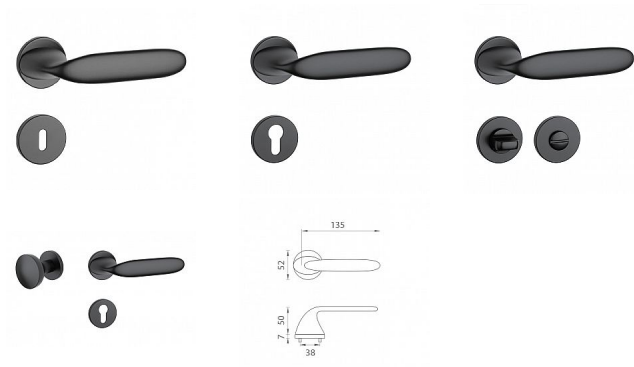

# AS - PEONIA - R 7S rozetové kování Černá matná BS

» DVEŘNÍ KOVÁNÍ » INTERIÉROVÉ » Rozetové kulaté

Značka

MP

Kód produktu

MP03751-1612

Rozetová klika na interiérové dveře s kulatou rozetou je vyrobena z materiálů vysoké kvality - zamak a je povrchově upravena. Rozeta má průměr 52 mm a tloušťku jen 7 mm. Minimalistický design rozety s vysokou stabilitou kliky na dveřích působí jemně, a tím ponechává prostor pro vyniknutí designu samotné kliky.

Vlastnosti kliky APRILE LINE:

- minimalistický design rozety (tloušťka rozety jen 7 mm)
- vysoká stabilita a pevnost kliky
- vratný mechanismus – součást kliky a krytky rozety
- dlouhodobá životnost
- jednoduchá montáž
- 5 - letá záruka na funkčnost mechaniky