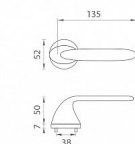

# AS - PEONIA - R 7S rozetové kování Chrom broušený OCS

» DVEŘNÍ KOVÁNÍ » INTERIÉROVÉ » Rozetové kulaté

Značka	MP
Kód produktu	MP03751-1628

Rozetová klika na interiérové dveře s kulatou rozetou je vyrobena z materiálů vysoké kvality - zamak a je povrchově upravena. Rozeta má průměr 52 mm a tloušťku jen 7 mm. Minimalistický design rozety s vysokou stabilitou kliky na dveřích působí jemně, a tím ponechává prostor pro vyniknutí designu samotné kliky.

Vlastnosti kliky APRILE LINE:

- minimalistický design rozety (tloušťka rozety jen 7 mm)
- vysoká stabilita a pevnost kliky
- vratný mechanismus - součást kliky a krytky rozety
- dlouhodobá životnost
- jednoduchá montáž
- 5 - letá záruka na funkčnost mechaniky