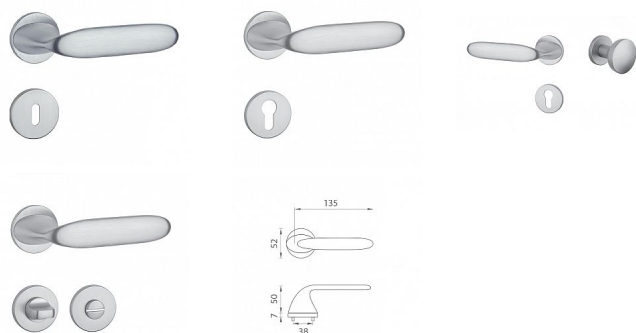

AS - PEONIA - R 7S rozetové kování Chrom broušený OCS

» DVEŘNÍ KOVÁNÍ » INTERIÉROVÉ » Rozetové kulaté

Značka	MP
Kód produktu	MP03751-1628

Rozetová klika na interiérové dveře s kulatou rozetou je vyrobena z materiálů vysoké kvality - zamak a je povrchově upravena. Rozeta má průměr 52 mm a tloušťku jen 7 mm. Minimalistický design rozety s vysokou stabilitou kliky na dveřích působí jemně, a tím ponechává prostor pro vyniknutí designu samotné kliky.

Vlastnosti kliky APRILE LINE:

- minimalistický design rozety (tloušťka rozety jen 7 mm)
- vysoká stabilita a pevnost kliky
- vratný mechanismus - součást kliky a krytky rozety
- dlouhodobá životnost
- jednoduchá montáž
- 5 - letá záruka na funkčnost mechaniky