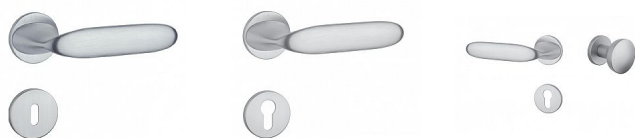

AS - PEONIA - R 7S rozetové kování Chrom broušený OCS

» DVEŘNÍ KOVÁNÍ » INTERIÉROVÉ » Rozetové kulaté

Značka	MP
Kód produktu	MP03751-1628
Balení	0 ks

Rozetová klika na interiérové dveře s kulatou rozetou je vyrobena z materiálů vysoké kvality - zamak a je povrchově upravena. Rozeta má průměr 52 mm a tloušťku jen 7 mm. Minimalistický design rozety s vysokou stabilitou kliky na dveřích působí jemně, a tím ponechává prostor pro vyniknutí designu samotné kliky.

Vlastnosti kliky APRILE LINE:

- minimalistický design rozety (tloušťka rozety jen 7 mm)
- vysoká stabilita a pevnost kliky
- vratný mechanismus - součást kliky a krytky rozety
- dlouhodobá životnost
- jednoduchá montáž
- 5 - letá záruka na funkčnost mechaniky