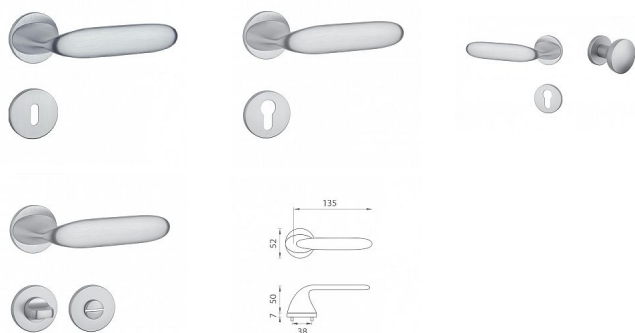

# AS - PEONIA - R 7S rozetové kování Chrom broušený OCS

» DVEŘNÍ KOVÁNÍ » INTERIÉROVÉ » Rozetové kulaté

Značka	MP
Kód produktu	MP03751-1628

Rozetová klika na interiérové dveře s kulatou rozetou je vyrobena z materiálů vysoké kvality - zamak a je povrchově upravena. Rozeta má průměr 52 mm a tloušťku jen 7 mm. Minimalistický design rozety s vysokou stabilitou kliky na dveřích působí jemně, a tím ponechává prostor pro vyniknutí designu samotné kliky.

Vlastnosti kliky APRILE LINE:

- minimalistický design rozety (tloušťka rozety jen 7 mm)
- vysoká stabilita a pevnost kliky
- vratný mechanismus - součást kliky a krytky rozety
- dlouhodobá životnost
- jednoduchá montáž
- 5 - letá záruka na funkčnost mechaniky