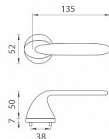

# AS - PEONIA - R 7S rozetové kování Chrom lesklý OC

» DVEŘNÍ KOVÁNÍ » INTERIÉROVÉ » Rozetové kulaté

Značka	MP
Kód produktu	MP03751-1620
Balení	0 ks

Rozetová klika na interiérové dveře s kulatou rozetou je vyrobena z materiálů vysoké kvality - zamak a je povrchově upravena. Rozeta má průměr 52 mm a tloušťku jen 7 mm. Minimalistický design rozety s vysokou stabilitou kliky na dveřích působí jemně, a tím ponechává prostor pro vyniknutí designu samotné kliky.

Vlastnosti kliky APRILE LINE:

- minimalistický design rozety (tloušťka rozety jen 7 mm)
- vysoká stabilita a pevnost kliky
- vratný mechanismus - součást kliky a krytky rozety
- dlouhodobá životnost
- jednoduchá montáž
- 5 - letá záruka na funkčnost mechaniky