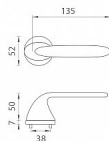

AS - PEONIA - R 7S rozetové kování Chrom lesklý OC

» DVEŘNÍ KOVÁNÍ » INTERIÉROVÉ » Rozetové kulaté

Značka	MP
Kód produktu	MP03751-1620
Balení	0 ks

Rozetová klika na interiérové dveře s kulatou rozetou je vyrobena z materiálů vysoké kvality - zamak a je povrchově upravena. Rozeta má průměr 52 mm a tloušťku jen 7 mm. Minimalistický design rozety s vysokou stabilitou kliky na dveřích působí jemně, a tím ponechává prostor pro vyniknutí designu samotné kliky.

Vlastnosti kliky APRILE LINE:

- minimalistický design rozety (tloušťka rozety jen 7 mm)
- vysoká stabilita a pevnost kliky
- vratný mechanismus - součást kliky a krytky rozety
- dlouhodobá životnost
- jednoduchá montáž
- 5 - letá záruka na funkčnost mechaniky