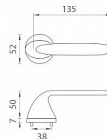

AS - PEONIA - R 7S rozetové kování Chrom lesklý OC

» DVEŘNÍ KOVÁNÍ » INTERIÉROVÉ » Rozetové kulaté

Značka

MP

Kód produktu

MP03751-1620

Rozetová klika na interiérové dveře s kulatou rozetou je vyrobena z materiálů vysoké kvality - zamak a je povrchově upravena. Rozeta má průměr 52 mm a tloušťku jen 7 mm. Minimalistický design rozety s vysokou stabilitou kliky na dveřích působí jemně, a tím ponechává prostor pro vyniknutí designu samotné kliky.

Vlastnosti kliky APRILE LINE:

- minimalistický design rozety (tloušťka rozety jen 7 mm)
- vysoká stabilita a pevnost kliky
- vratný mechanismus – součást kliky a krytky rozety
- dlouhodobá životnost
- jednoduchá montáž
- 5 - letá záruka na funkčnost mechaniky