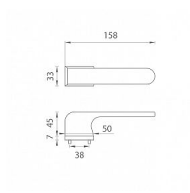

AS - PLUMERIA - RT 7S KL/KL na rozetách BS

» DVEŘNÍ KOVÁNÍ » INTERIÉROVÉ » Rozetové hranaté

EAN 5902249338867

Značka MP

Kód produktu 03751-1784

Rozetová klika na interiérové dveře s obdélníkovou rozetou je vyrobena z materiálů vysoké kvality - zamak a je povrchově upravena. Rozeta má rozměr 52 x 33 mm a tloušťku jen 7 mm. Minimalistický design rozety s vysokou stabilitou kliky na dveřích působí jemně, a tím ponechává prostor pro vyniknutí designu samotné kliky.

Vlastnosti kliky APRILE LINE:

- minimalistický design rozety (tloušťka rozety jen 7 mm)
- vysoká stabilita a pevnost kliky
- vratný mechanismus - součástí kliky a krytky rozety
- dlouhodobá životnost
- jednoduchá montáž
- 5 - letá záruka na funkčnost mechaniky