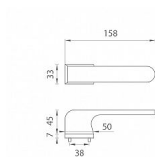

AS - PLUMERIA - RT 7S KL/KL na rozetách BS

» DVEŘNÍ KOVÁNÍ » INTERIÉROVÉ » Rozetové hranaté

EAN	5902249338867
Značka	MP
Kód produktu	03751-1784
Balení	0 ks

Rozetová klika na interiérové dveře s obdélníkovou rozetou je vyrobena z materiálů vysoké kvality - zamak a je povrchově upravena. Rozeta má rozměr 52 x 33 mm a tloušťku jen 7 mm. Minimalistický design rozety s vysokou stabilitou kliky na dveřích působí jemně, a tím ponechává prostor pro vyniknutí designu samotné kliky.

Vlastnosti kliky APRILE LINE:

- minimalistický design rozety (tloušťka rozety jen 7 mm)
- vysoká stabilita a pevnost kliky
- vratný mechanismus - součástí kliky a krytky rozety
- dlouhodobá životnost
- jednoduchá montáž
- 5 - letá záruka na funkčnost mechaniky