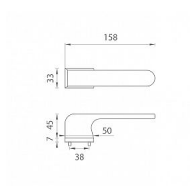

AS - PLUMERIA - RT 7S KL/KL na rozetách BS

» DVEŘNÍ KOVÁNÍ » INTERIÉROVÉ » Rozetové hranaté

EAN	5902249338867
Značka	MP
Kód produktu	03751-1784
Balení	0 ks

Rozetová klika na interiérové dveře s obdélníkovou rozetou je vyrobena z materiálů vysoké kvality - zamak a je povrchově upravena. Rozeta má rozměr 52 x 33 mm a tloušťku jen 7 mm. Minimalistický design rozety s vysokou stabilitou kliky na dveřích působí jemně, a tím ponechává prostor pro vyniknutí designu samotné kliky.

Vlastnosti kliky APRILE LINE:

- minimalistický design rozety (tloušťka rozety jen 7 mm)
- vysoká stabilita a pevnost kliky
- vratný mechanismus - součástí kliky a krytky rozety
- dlouhodobá životnost
- jednoduchá montáž
- 5 - letá záruka na funkčnost mechaniky