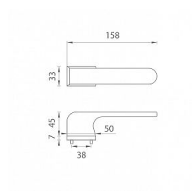

# AS - PLUMERIA - RT 7S KL/KL na rozetách OC

» DVEŘNÍ KOVÁNÍ » INTERIÉROVÉ » Rozetové hranaté

EAN 5902249338874

Značka MP

Kód produktu 03751-1792

Balení 0 ks

## ZBOŽÍ NA DODAVATELSKOU O BJEDNÁVKU - DELŠÍ DODACÍ DOBA

Rozetová klika na interiérové dveře s obdélníkovou rozetou je vyrobena z materiálů vysoké kvality - zamak a je povrchově upravena. Rozeta má rozměr 52 x 33 mm a tloušťku jen 7 mm. Minimalistický design rozety s vysokou stabilitou kliky na dveřích působí jemně, a tím ponechává prostor pro vyniknutí designu samotné kliky.

Vlastnosti kliky APRILE LINE:

- minimalistický design rozety (tloušťka rozety jen 7 mm)
- vysoká stabilita a pevnost kliky
- vratný mechanismus - součástí kliky a krytky rozety
- dlouhodobá životnost
- jednoduchá montáž
- 5 - letá záruka na funkčnost mechaniky