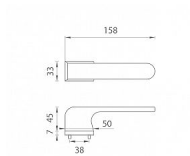

# AS - PLUMERIA - RT 7S KL/KL na rozetách OC

» DVEŘNÍ KOVÁNÍ » INTERIÉROVÉ » Rozetové hranaté

EAN 5902249338874

Značka MP

Kód produktu 03751-1792

## ZBOŽÍ NA DODAVATELSKOU O BJEDNÁVKU - DELŠÍ DODACÍ DOBA

Rozetová klika na interiérové dveře s obdélníkovou rozetou je vyrobena z materiálů vysoké kvality - zamak a je povrchově upravena. Rozeta má rozměr 52 x 33 mm a tloušťku jen 7 mm. Minimalistický design rozety s vysokou stabilitou kliky na dveřích působí jemně, a tím ponechává prostor pro vyniknutí designu samotné kliky.

Vlastnosti kliky APRILE LINE:

- minimalistický design rozety (tloušťka rozety jen 7 mm)
- vysoká stabilita a pevnost kliky
- vratný mechanismus - součástí kliky a krytky rozety
- dlouhodobá životnost
- jednoduchá montáž
- 5 - letá záruka na funkčnost mechaniky