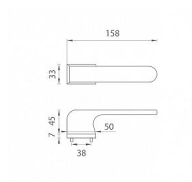

AS - PLUMERIA - RT 7S KL/KL na rozetách OCS

» DVEŘNÍ KOVÁNÍ » INTERIÉROVÉ » Rozetové hranaté

EAN	5902249338881
Značka	MP
Kód produktu	03751-1802
Balení	0 ks

Rozetová klika na interiérové dveře s obdélníkovou rozetou je vyrobena z materiálů vysoké kvality - zamak a je povrchově upravena. Rozeta má rozměr 52 x 33 mm a tloušťku jen 7 mm. Minimalistický design rozety s vysokou stabilitou kliky na dveřích působí jemně, a tím ponechává prostor pro vyniknutí designu samotné kliky.

Vlastnosti kliky APRILE LINE:

- minimalistický design rozety (tloušťka rozety jen 7 mm)
- vysoká stabilita a pevnost kliky
- vratný mechanismus - součástí kliky a krytky rozety
- dlouhodobá životnost
- jednoduchá montáž
- 5 - letá záruka na funkčnost mechaniky

Dostupnost na hlavním skladě: skladem u dodavatele

Parametry

Značka	MP
Barva	Satén chrom, F1 hliník