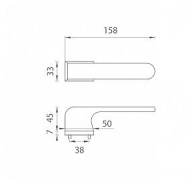

AS - PLUMERIA - RT 7S KL/KL na rozetách OCS

» DVEŘNÍ KOVÁNÍ » INTERIÉROVÉ » Rozetové hranaté

EAN	5902249338881
Značka	MP
Kód produktu	03751-1802
Balení	0 ks

Rozetová klika na interiérové dveře s obdélníkovou rozetou je vyrobena z materiálů vysoké kvality - zamak a je povrchově upravena. Rozeta má rozměr 52 x 33 mm a tloušťku jen 7 mm. Minimalistický design rozety s vysokou stabilitou kliky na dveřích působí jemně, a tím ponechává prostor pro vyniknutí designu samotné kliky.

Vlastnosti kliky APRILE LINE:

- minimalistický design rozety (tloušťka rozety jen 7 mm)
- vysoká stabilita a pevnost kliky
- vratný mechanismus - součástí kliky a krytky rozety
- dlouhodobá životnost
- jednoduchá montáž
- 5 - letá záruka na funkčnost mechaniky

Dostupnost na hlavním skladě: skladem u dodavatele

Parametry

Značka	MP
Barva	Satén chrom, F1 hliník