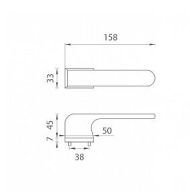

# AS - PLUMERIA - RT 7S KL/KL na rozetách OCS

» DVEŘNÍ KOVÁNÍ » INTERIÉROVÉ » Rozetové hranaté

EAN 5902249338881

Značka MP

Kód produktu 03751-1802

Rozetová klika na interiérové dveře s obdélníkovou rozetou je vyrobena z materiálů vysoké kvality - zamak a je povrchově upravena. Rozeta má rozměr 52 x 33 mm a tloušťku jen 7 mm. Minimalistický design rozety s vysokou stabilitou kliky na dveřích působí jemně, a tím ponechává prostor pro vyniknutí designu samotné kliky.

Vlastnosti kliky APRILE LINE:

- minimalistický design rozety (tloušťka rozety jen 7 mm)
- vysoká stabilita a pevnost kliky
- vratný mechanismus - součástí kliky a krytky rozety
- dlouhodobá životnost
- jednoduchá montáž
- 5 - letá záruka na funkčnost mechaniky

## Parametry

Značka MP

Barva Satén chrom, F1 hliník