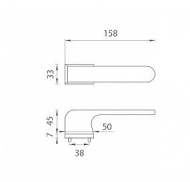

# AS - PLUMERIA - RT 7S klíč BS

» DVEŘNÍ KOVÁNÍ » INTERIÉROVÉ » Rozetové hranaté

EAN	8584138430349
Značka	MP
Kód produktu	03751-1786
Balení	0 ks

Rozetová klika na interiérové dveře s obdélníkovou rozetou je vyrobena z materiálů vysoké kvality - zamak a je povrchově upravena. Rozeta má rozměr 52 x 33 mm a tloušťku jen 7 mm. Minimalistický design rozety s vysokou stabilitou kliky na dveřích působí jemně, a tím ponechává prostor pro vyniknutí designu samotné kliky.

Vlastnosti kliky APRILE LINE:

- minimalistický design rozety (tloušťka rozety jen 7 mm)
- vysoká stabilita a pevnost kliky
- vratný mechanismus - součástí kliky a krytky rozety
- dlouhodobá životnost
- jednoduchá montáž
- 5 - letá záruka na funkčnost mechaniky