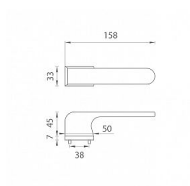

AS - PLUMERIA - RT 7S klíč BS

» DVEŘNÍ KOVÁNÍ » INTERIÉROVÉ » Rozetové hranaté

EAN	8584138430349
Značka	MP
Kód produktu	03751-1786
Balení	0 ks

Rozetová klika na interiérové dveře s obdélníkovou rozetou je vyrobena z materiálů vysoké kvality - zamak a je povrchově upravena. Rozeta má rozměr 52 x 33 mm a tloušťku jen 7 mm. Minimalistický design rozety s vysokou stabilitou kliky na dveřích působí jemně, a tím ponechává prostor pro vyniknutí designu samotné kliky.

Vlastnosti kliky APRILE LINE:

- minimalistický design rozety (tloušťka rozety jen 7 mm)
- vysoká stabilita a pevnost kliky
- vratný mechanismus - součástí kliky a krytky rozety
- dlouhodobá životnost
- jednoduchá montáž
- 5 - letá záruka na funkčnost mechaniky