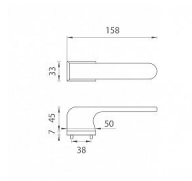

AS - PLUMERIA - RT 7S klíč OC

» DVEŘNÍ KOVÁNÍ » INTERIÉROVÉ » Rozetové hranaté

EAN	8584138430288
Značka	MP
Kód produktu	03751-1794
Balení	0 ks

ZBOŽÍ NA DODAVATELSKOU O BJEDNÁVKU - DELŠÍ DODACÍ DOBA

Rozetová klika na interiérové dveře s obdélníkovou rozetou je vyrobena z materiálů vysoké kvality - zamak a je povrchově upravena. Rozeta má rozměr 52 x 33 mm a tloušťku jen 7 mm. Minimalistický design rozety s vysokou stabilitou kliky na dveřích působí jemně, a tím ponechává prostor pro vyniknutí designu samotné kliky.

Vlastnosti kliky APRILE LINE:

- minimalistický design rozety (tloušťka rozety jen 7 mm)
- vysoká stabilita a pevnost kliky
- vratný mechanismus - součástí kliky a krytky rozety
- dlouhodobá životnost
- jednoduchá montáž
- 5 - letá záruka na funkčnost mechaniky

Dostupnost na hlavním skladě: skladem u dodavatele

Parametry

Značka	MP
Barva	Chrom/nikl