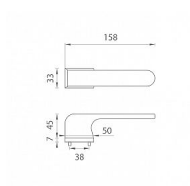

AS - PLUMERIA - RT 7S klíč OCS

» DVEŘNÍ KOVÁNÍ » INTERIÉROVÉ » Rozetové hranaté

EAN	8584138430318
Značka	MP
Kód produktu	03751-1800
Balení	0 ks

Rozetová klika na interiérové dveře s obdélníkovou rozetou je vyrobena z materiálů vysoké kvality - zamak a je povrchově upravena. Rozeta má rozměr 52 x 33 mm a tloušťku jen 7 mm. Minimalistický design rozety s vysokou stabilitou kliky na dveřích působí jemně, a tím ponechává prostor pro vyniknutí designu samotné kliky.

Vlastnosti kliky APRILE LINE:

- minimalistický design rozety (tloušťka rozety jen 7 mm)
- vysoká stabilita a pevnost kliky
- vratný mechanismus - součástí kliky a krytky rozety
- dlouhodobá životnost
- jednoduchá montáž
- 5 - letá záruka na funkčnost mechaniky

Dostupnost na hlavním skladě: skladem u dodavatele

Parametry

Značka	MP
Barva	Satén chrom, F1 hliník