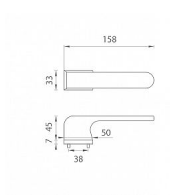

AS - PLUMERIA - RT 7S rozetové kování Černá matná BS

» DVEŘNÍ KOVÁNÍ » INTERIÉROVÉ » Rozetové hranaté

Značka	MP
Kód produktu	MP03751-1784

Rozetová klika na interiérové dveře s obdélníkovou rozetou je vyrobena z materiálů vysoké kvality - zamak a je povrchově upravena. Rozeta má rozměr 52 x 33 mm a tloušťku jen 7 mm. Minimalistický design rozety s vysokou stabilitou kliky na dveřích působí jemně, a tím ponechává prostor pro vyniknutí designu samotné kliky.

Vlastnosti kliky APRILE LINE:

- minimalistický design rozety (tloušťka rozety jen 7 mm)
- vysoká stabilita a pevnost kliky
- vratný mechanismus - součástí kliky a krytky rozety
- dlouhodobá životnost
- jednoduchá montáž
- 5 - letá záruka na funkčnost mechaniky