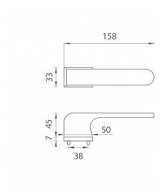

AS - PLUMERIA - RT 7S rozetové kování Černá matná BS

» DVEŘNÍ KOVÁNÍ » INTERIÉROVÉ » Rozetové hranaté

Značka	MP
Kód produktu	MP03751-1784

Rozetová klika na interiérové dveře s obdélníkovou rozetou je vyrobena z materiálů vysoké kvality - zamak a je povrchově upravena. Rozeta má rozměr 52 x 33 mm a tloušťku jen 7 mm. Minimalistický design rozety s vysokou stabilitou kliky na dveřích působí jemně, a tím ponechává prostor pro vyniknutí designu samotné kliky.

Vlastnosti kliky APRILE LINE:

- minimalistický design rozety (tloušťka rozety jen 7 mm)
- vysoká stabilita a pevnost kliky
- vratný mechanismus – součástí kliky a krytky rozety
- dlouhodobá životnost
- jednoduchá montáž
- 5 - letá záruka na funkčnost mechaniky