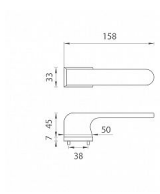

# AS - PLUMERIA - RT 7S rozetové kování Černá matná BS

» DVEŘNÍ KOVÁNÍ » INTERIÉROVÉ » Rozetové hranaté

Značka	MP
Kód produktu	MP03751-1784
Balení	0 ks

Rozetová klika na interiérové dveře s obdélníkovou rozetou je vyrobena z materiálů vysoké kvality - zamak a je povrchově upravena. Rozeta má rozměr 52 x 33 mm a tloušťku jen 7 mm. Minimalistický design rozety s vysokou stabilitou kliky na dveřích působí jemně, a tím ponechává prostor pro vyniknutí designu samotné kliky.

Vlastnosti kliky APRILE LINE:

- minimalistický design rozety (tloušťka rozety jen 7 mm)
- vysoká stabilita a pevnost kliky
- vratný mechanismus - součástí kliky a krytky rozety
- dlouhodobá životnost
- jednoduchá montáž
- 5 - letá záruka na funkčnost mechaniky