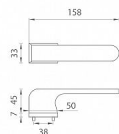

AS - PLUMERIA - RT 7S rozetové kování Chrom broušený OCS

» DVEŘNÍ KOVÁNÍ » INTERIÉROVÉ » Rozetové hranaté

Značka	MP
Kód produktu	MP03751-1800

Rozetová klika na interiérové dveře s obdélníkovou rozetou je vyrobena z materiálů vysoké kvality - zamak a je povrchově upravena. Rozeta má rozměr 52 x 33 mm a tloušťku jen 7 mm. Minimalistický design rozety s vysokou stabilitou kliky na dveřích působí jemně, a tím ponechává prostor pro vyniknutí designu samotné kliky.

Vlastnosti kliky APRILE LINE:

- minimalistický design rozety (tloušťka rozety jen 7 mm)
- vysoká stabilita a pevnost kliky
- vratný mechanismus – součástí kliky a krytky rozety
- dlouhodobá životnost
- jednoduchá montáž
- 5 - letá záruka na funkčnost mechaniky