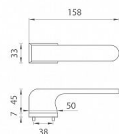

AS - PLUMERIA - RT 7S rozetové kování Chrom broušený OCS

» DVEŘNÍ KOVÁNÍ » INTERIÉROVÉ » Rozetové hranaté

Značka	MP
Kód produktu	MP03751-1800
Balení	0 ks

Rozetová klika na interiérové dveře s obdélníkovou rozetou je vyrobena z materiálů vysoké kvality - zamak a je povrchově upravena. Rozeta má rozměr 52 x 33 mm a tloušťku jen 7 mm. Minimalistický design rozety s vysokou stabilitou kliky na dveřích působí jemně, a tím ponechává prostor pro vyniknutí designu samotné kliky.

Vlastnosti kliky APRILE LINE:

- minimalistický design rozety (tloušťka rozety jen 7 mm)
- vysoká stabilita a pevnost kliky
- vratný mechanismus - součástí kliky a krytky rozety
- dlouhodobá životnost
- jednoduchá montáž
- 5 - letá záruka na funkčnost mechaniky