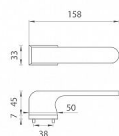

AS - PLUMERIA - RT 7S rozetové kování Chrom broušený OCS

» DVEŘNÍ KOVÁNÍ » INTERIÉROVÉ » Rozetové hranaté

Značka	MP
Kód produktu	MP03751-1800

Rozetová klika na interiérové dveře s obdélníkovou rozetou je vyrobena z materiálů vysoké kvality - zamak a je povrchově upravena. Rozeta má rozměr 52 x 33 mm a tloušťku jen 7 mm. Minimalistický design rozety s vysokou stabilitou kliky na dveřích působí jemně, a tím ponechává prostor pro vyniknutí designu samotné kliky.

Vlastnosti kliky APRILE LINE:

- minimalistický design rozety (tloušťka rozety jen 7 mm)
- vysoká stabilita a pevnost kliky
- vratný mechanismus - součástí kliky a krytky rozety
- dlouhodobá životnost
- jednoduchá montáž
- 5 - letá záruka na funkčnost mechaniky