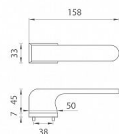

AS - PLUMERIA - RT 7S rozetové kování Chrom lesklý OC

» DVEŘNÍ KOVÁNÍ » INTERIÉROVÉ » Rozetové hranaté

Značka	MP
Kód produktu	MP03751-1792
Balení	0 ks

ZBOŽÍ NA DODAVATELSKOU O BJEDNÁVKU - DELŠÍ DODACÍ DOBA

Rozetová klika na interiérové dveře s obdélníkovou rozetou je vyrobena z materiálů vysoké kvality - zamak a je povrchově upravena. Rozeta má rozměr 52 x 33 mm a tloušťku jen 7 mm. Minimalistický design rozety s vysokou stabilitou kliky na dveřích působí jemně, a tím ponechává prostor pro vyniknutí designu samotné kliky.

Vlastnosti kliky APRILE LINE:

- minimalistický design rozety (tloušťka rozety jen 7 mm)
- vysoká stabilita a pevnost kliky
- vratný mechanismus - součástí kliky a krytky rozety
- dlouhodobá životnost
- jednoduchá montáž
- 5 - letá záruka na funkčnost mechaniky

Dostupnost na hlavním skladě: skladem u dodavatele

Parametry

Značka	MP