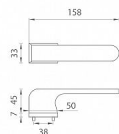

AS - PLUMERIA - RT 7S rozetové kování Chrom lesklý OC

» DVEŘNÍ KOVÁNÍ » INTERIÉROVÉ » Rozetové hranaté

Značka	MP
Kód produktu	MP03751-1792

ZBOŽÍ NA DODAVATELSKOU O BJEDNÁVKU - DELŠÍ DODACÍ DOBA

Rozetová klika na interiérové dveře s obdélníkovou rozetou je vyrobena z materiálů vysoké kvality - zamak a je povrchově upravena. Rozeta má rozměr 52 x 33 mm a tloušťku jen 7 mm. Minimalistický design rozety s vysokou stabilitou kliky na dveřích působí jemně, a tím ponechává prostor pro vyniknutí designu samotné kliky.

Vlastnosti kliky APRILE LINE:

- minimalistický design rozety (tloušťka rozety jen 7 mm)
- vysoká stabilita a pevnost kliky
- vratný mechanismus - součástí kliky a krytky rozety
- dlouhodobá životnost
- jednoduchá montáž
- 5 - letá záruka na funkčnost mechaniky