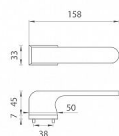

AS - PLUMERIA - RT 7S rozetové kování Chrom lesklý OC

» DVEŘNÍ KOVÁNÍ » INTERIÉROVÉ » Rozetové hranaté

Značka	MP
Kód produktu	MP03751-1792

ZBOŽÍ NA DODAVATELSKOU O BJEDNÁVKU - DELŠÍ DODACÍ DOBA

Rozetová klika na interiérové dveře s obdélníkovou rozetou je vyrobena z materiálů vysoké kvality - zamak a je povrchově upravena. Rozeta má rozměr 52 x 33 mm a tloušťku jen 7 mm. Minimalistický design rozety s vysokou stabilitou kliky na dveřích působí jemně, a tím ponechává prostor pro vyniknutí designu samotné kliky.

Vlastnosti kliky APRILE LINE:

- minimalistický design rozety (tloušťka rozety jen 7 mm)
- vysoká stabilita a pevnost kliky
- vratný mechanismus - součástí kliky a krytky rozety
- dlouhodobá životnost
- jednoduchá montáž
- 5 - letá záruka na funkčnost mechaniky