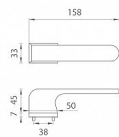

AS - PLUMERIA - RT 7S rozetové kování Chrom lesklý OC

» DVEŘNÍ KOVÁNÍ » INTERIÉROVÉ » Rozetové hranaté

Značka	MP
Kód produktu	MP03751-1792

ZBOŽÍ NA DODAVATELSKOU O BJEDNÁVKU - DELŠÍ DODACÍ DOBA

Rozetová klika na interiérové dveře s obdélníkovou rozetou je vyrobena z materiálů vysoké kvality - zamak a je povrchově upravena. Rozeta má rozměr 52 x 33 mm a tloušťku jen 7 mm. Minimalistický design rozety s vysokou stabilitou kliky na dveřích působí jemně, a tím ponechává prostor pro vyniknutí designu samotné kliky.

Vlastnosti kliky APRILE LINE:

- minimalistický design rozety (tloušťka rozety jen 7 mm)
- vysoká stabilita a pevnost kliky
- vratný mechanismus - součástí kliky a krytky rozety
- dlouhodobá životnost
- jednoduchá montáž
- 5 - letá záruka na funkčnost mechaniky

Dostupnost sklad SEZAM : u dodavatele
Dostupné sklad dodavatele: momentálně nedostupné

Parametry

Značka	MP